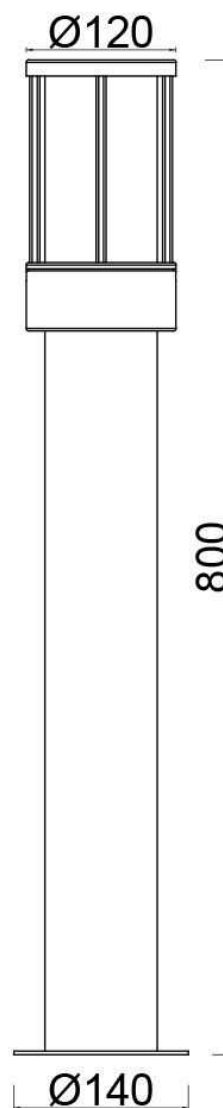

**Artikel Nr.: 733061**

Stehleuchte, Arbinto, Schwarzgrau RAL 7021, 220-240V AC/50-60Hz, 1x max. 60,00 W

**Technische Daten**

**Charakteristik**

<b>Material</b>	Aluminium Druckguss
<b>Farbe</b>	Schwarzgrau RAL 7021
<b>Optik</b>	
<b>im Lieferumfang</b>	

### Lichtrichtung

Dreh- und Schwenkbereich	feststehend
Neigungswinkel	
Abstrahlverhalten	
Reflektor / Linse	

### Abmessungen und Gewicht

Länge	800,00
Breite	120,00
Höhe	0,00
Durchmesser	0,00
Gewicht	

### Dimensions & Weight

Length	800,00
Width	120,00
Height	0,00
Diameter	0,00
Product Weight	