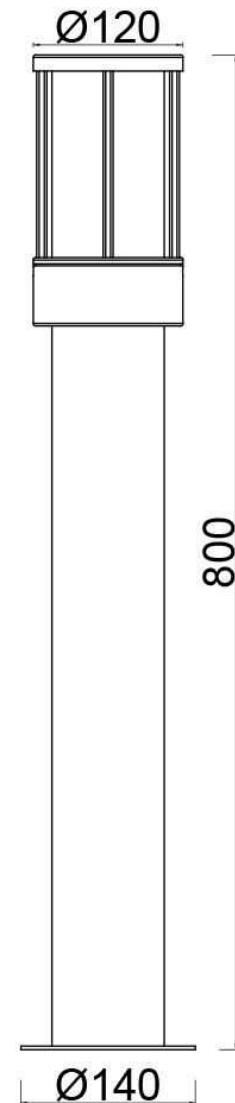

Article no.: 733061

Floor lamp, Arbinto, Black grey RAL 7021, 220-240V AC/50-60Hz, 1x max. 60,00 W

Light Direction

Rotating and tilting range	fixed
Angle of inclination	
Radiation direction	
Reflector / lense	

Dimensions & Weight

Length	800,00
Width	120,00
Height	0,00
Diameter	0,00
Product Weight	

Absolute maximum ratings

Working temperature	-20°C - +50°C
Storage temperature	-10°C - +60°C
IP - Code	IP44

EEL The luminaire is suitable for lamps of energy efficiency classes A++ to E.

IP44 Protection against penetration of foreign objects > 1 mm. Protection against penetration of splashing water.

Lightings of Protection Class I in which the protection against electric shock is not based solely on isolation, but an additional safety measure contains such a way that accessible conductive parts are equipped with means for connection to the protective conductor of the fixed installation, so that in case of failure of the basic insulation exposed conductive parts cannot be active.

Because of the complex manufacturing process of the LED the above shown data are just a statistical size, which is not forced to be the realistic data of every LED.