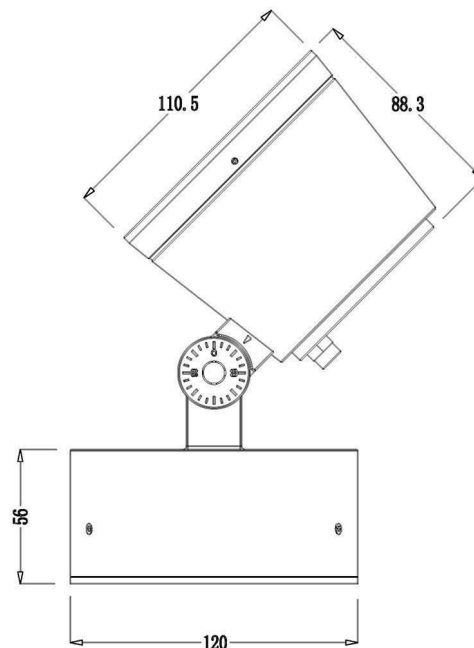

Abmessungen und Gewicht

Länge	88,30
Breite	0,00
Höhe	220,00
Durchmesser	110,50
Deckenabhängung	0,00
Gewicht	1158 g

Sockelmaß

Länge	0,00
Breite	0,00
Höhe	56,00
Durchmesser	120,00

Artikel Nr.: 732109

Boden- / Wand- / Deckenleuchte, Colt 15W COB, Schwarzgrau RAL 7021, 220-240V AC/50-60Hz, 15,00 W, Warmweiß

Dimensions & Weight

Length	88,30
Width	0,00
Height	220,00
Diameter	110,50
Suspensions from ceiling	0,00
Product Weight	1158 g

Base dimensions

Length	0,00
Width	0,00
Height	56,00
Diameter	120,00

Article no.: 732109