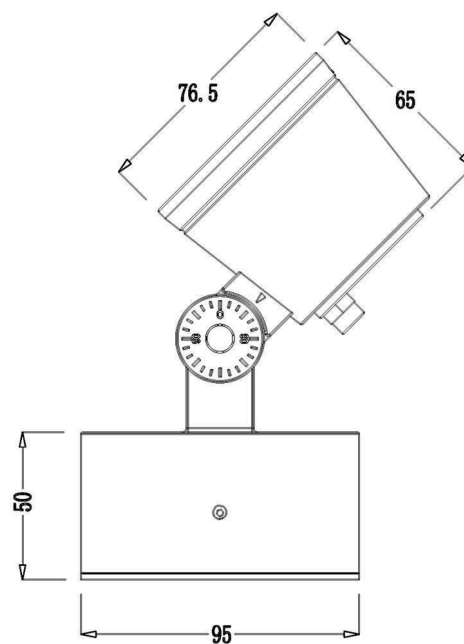

Abmessungen und Gewicht

Länge	65,00
Breite	0,00
Höhe	185,00
Durchmesser	76,50
Deckenabhängung	0,00
Gewicht	671 g

Sockelmaß

Länge	0,00
Breite	0,00
Höhe	50,00
Durchmesser	95,00

Artikel Nr.: 732108

Boden- / Wand- / Deckenleuchte, Colt 8W COB, Schwarzgrau RAL 7021, 220-240V AC/50-60Hz, 8,00 W, Warmweiß

Dimensions & Weight

Length	65,00
Width	0,00
Height	185,00
Diameter	76,50
Suspensions from ceiling	0,00
Product Weight	671 g

Base dimensions

Length	0,00
Width	0,00
Height	50,00
Diameter	95,00

Article no.: 732108