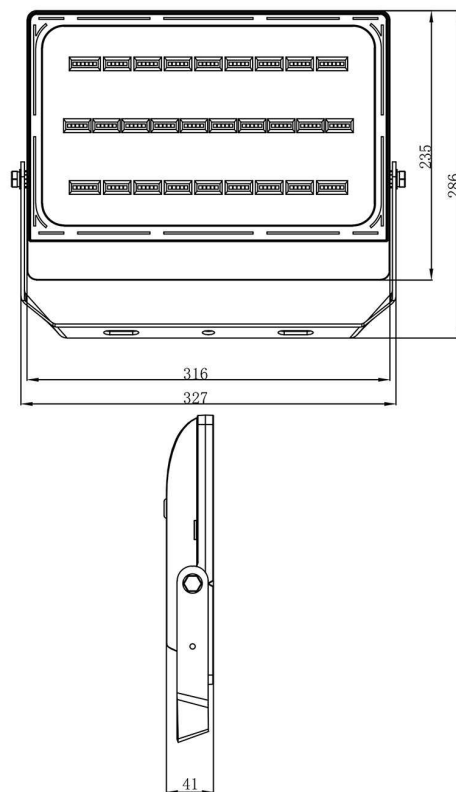

Artikel Nr.: 732107

Boden-/Wand-/Deckenleuchte, Brachium, Schwarz, 220-240V AC/50-60Hz, 100,00W, Neutralweiß

Lichtrichtung

Dreh- und Schwenkbereich	schwenkbar
Neigungswinkel	180 °
Abstrahlverhalten	
Reflektor / Linse	symmetrisch

Abmessungen und Gewicht

Länge	316,00 mm
Breite	286,00 mm
Höhe	41,00 mm
Durchmesser	
Gewicht	2300 g

Grenzwerte

Die Überschreitung der Grenzwerte und Betriebsspannung führt zu einer starken Verkürzung der Lebensdauer sowie Zerstörung der LED Module.

Betriebstemperatur	-20°C - +40°C
Lagertemperatur	-10°C - +60°C
IP - Schutzart	IP65/IP44