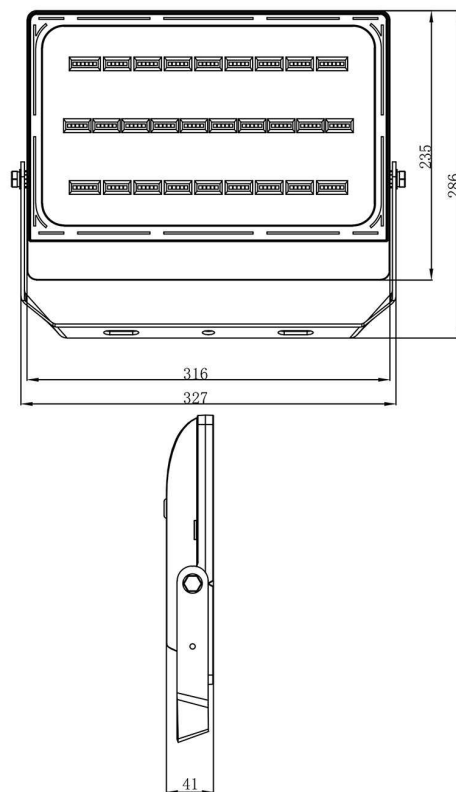

Artikel Nr.: 732064

Boden- /Wand- /Deckenleuchte, Brachium, Schwarz, 220-240V AC/50-60Hz, 80,00 W, Warmweiß

Lichtrichtung

Dreh- und Schwenkbereich	schwenkbar
Neigungswinkel	180 °
Abstrahlverhalten	
Reflektor / Linse	symmetrisch

Abmessungen und Gewicht

Länge	316,00 mm
Breite	286,00 mm
Höhe	41,00 mm
Durchmesser	
Gewicht	2300 g

Grenzwerte

Die Überschreitung der Grenzwerte und Betriebsspannung führt zu einer starken Verkürzung der Lebensdauer sowie Zerstörung der LED Module.

Betriebstemperatur	-20°C - +40°C
Lagertemperatur	-10°C - +60°C
IP - Schutzart	IP65/IP44