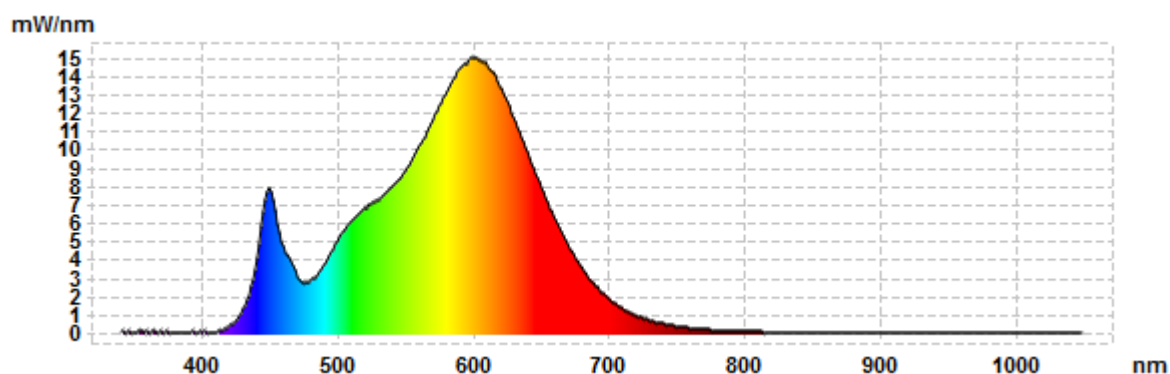

Spectrum Test Report

DEKO-LIGHT
ELEKTRONIK VERTRIEBS GMBH

Client name:	Deko-Light Elektronik Vertriebs GmbH	Report time:	2018-05-14
Item No:	731121	Model name:	Wandaufbauleuchte Rund

Results

Spectrum

CIE 1931 2° observer		CIE 1964 10° observer		Color Parameters	
x	0.4370	x	0.4436	CCT [k]	2998
y	0.4040	y	0.3996	Chromaticity Error	0.003
u'	0.2506	u'	0.2569	Color Peak	605.38
v'	0.5214	v'	0.5206	Color Peak Value	15.02
				Color Dominant	582.8
				Radiometric	2.1437
Rendering Indices		Ra	81.2		
R1	79.4	R8	54.9		
R2	90.6	R9	-2.0	Electrical Parameters	
R3	95.3	R10	79.3	Luminous [lm]	716.59
R4	79.1	R11	78.6	Luminous Efficacy [lm/W]	68.2465
R5	80.0	R12	72.3	Power [W]	10,5
R6	89.0	R13	82.0	Current [A]	0
R7	81.0	R14	98.0	Voltage [V]	230