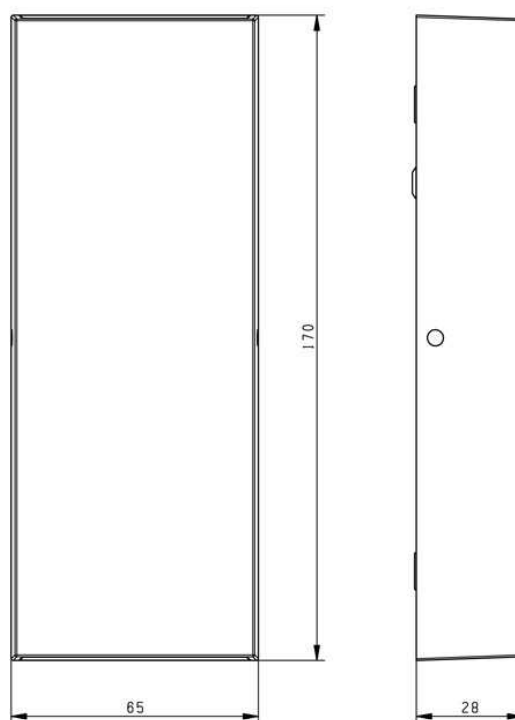

**Abmessungen und Gewicht**

Länge	65 mm
Breite	28 mm
Höhe	170 mm
Durchmesser	
Deckenabhängung	
Gewicht	331 g

**Sockelmaß**

Länge	60 mm
Breite	10 mm
Höhe	140 mm
Durchmesser	

**Artikel Nr.: 731101**

Wandaufbauleuchte, Alcyone, Graphitgrau RAL 7024, 220-240V AC/50-60Hz, 7,80 W, Warmweiß

**Dimensions & Weight**

<b>Length</b>	65 mm
<b>Width</b>	28 mm
<b>Height</b>	170 mm
<b>Diameter</b>	
<b>Suspensions from ceiling</b>	
<b>Product Weight</b>	331 g

**Base dimensions**

<b>Length</b>	60 mm
<b>Width</b>	10 mm
<b>Height</b>	140 mm
<b>Diameter</b>	