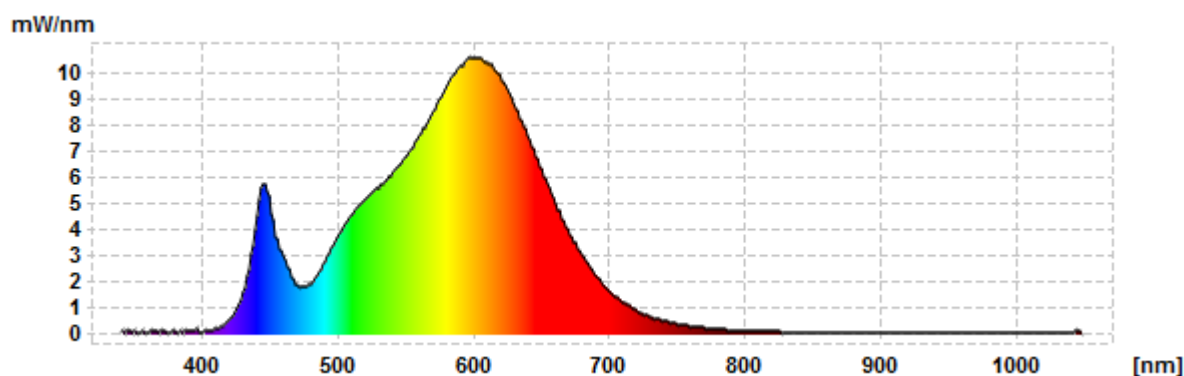

# Spectrum Test Report

**DEKO-LIGHT**  
ELEKTRONIK VERTRIEBS GMBH

<b>Client name:</b>	Deko-Light Elektronik Vertriebs GmbH	<b>Report time:</b>	2017-01-20
<b>Item No:</b>	731080	<b>Model name:</b>	walll lamp

## Results

### Spectrum

CIE 1931 2° observer		CIE 1964 10° observer		Color Parameters	
x	0.4344	x	0.4408	CCT [k]	3046
y	0.4045	y	0.3991	Chromaticity Error	0.003
u'	0.2488	u'	0.2553	Color Peak	602.59
v'	0.5212	v'	0.5200	Color Peak Value	10.58
				Color Dominant	582.4
				Radiometric	1.6065
Rendering Indices		Ra	82.5		
R1	80.4	R8	60.0		
R2	89.4	R9	7.2	Electrical Parameters	
R3	96.9	R10	76.1	Luminous [lm]	526.23
R4	81.4	R11	80.9	Luminous Efficacy [lm/W]	54.8160
R5	80.7	R12	72.1	Power [W]	9,6
R6	87.1	R13	82.3	Current [A]	0
R7	83.8	R14	98.5	Voltage [V]	230