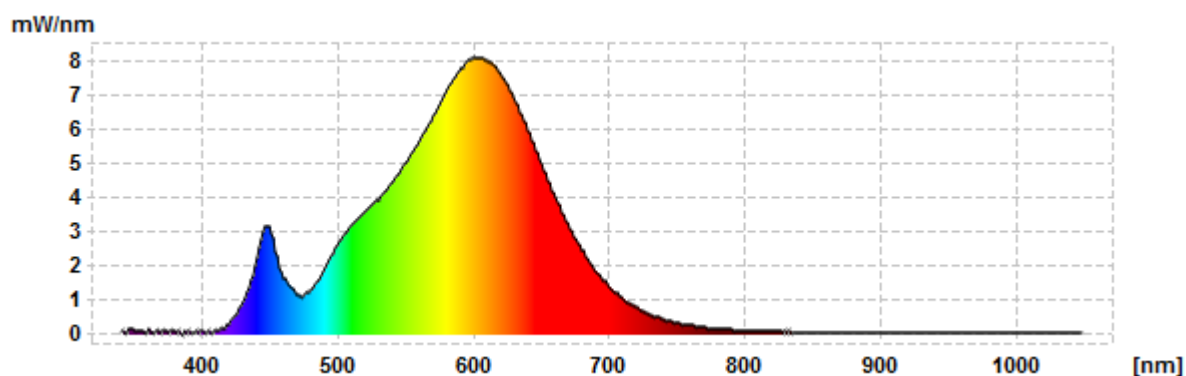

# Spectrum Test Report

**DEKO-LIGHT**  
ELEKTRONIK VERTRIEBS GMBH

<b>Client name:</b>	Deko-Light Elektronik Vertriebs GmbH	<b>Report time:</b>	2016-09-08
<b>Item No:</b>	731055	<b>Model name:</b>	Surface Mounted Wall Lamp

## Results

### Spectrum

CIE 1931 2° observer		CIE 1964 10° observer		Color Parameters	
x	0.4522	x	0.4594	CCT [k]	2861
y	0.4170	y	0.4115	Chromaticity Error	0.004
u'	0.2548	u'	0.2618	Color Peak	607.24
v'	0.5286	v'	0.5276	Color Peak Value	8.09
				Color Dominant	582.4
				Radiometric	1.1877
Rendering Indices		Ra	81.6		
R1	79.0	R8	58.5		
R2	88.7	R9	4.9	Electrical Parameters	
R3	97.6	R10	74.7	Luminous [lm]	390.14
R4	80.1	R11	78.9	Luminous Efficacy [lm/W]	44.0840
R5	79.0	R12	69.8	Power [W]	8,85
R6	86.3	R13	80.9	Current [A]	0
R7	84.0	R14	98.8	Voltage [V]	230