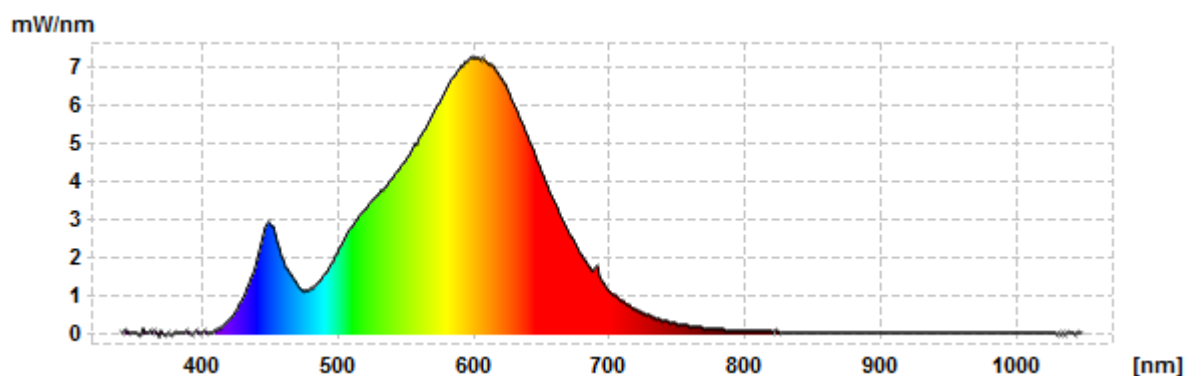

Spectrum Test Report

DEKO-LIGHT
ELEKTRONIK VERTRIEBS GMBH

Client name:	Deko Light Elektronik Vertriebs GmbH	Report time:	2017-07-13
Item No:	730405	Model name:	Swive

Results

Spectrum

CIE 1931 2° observer		CIE 1964 10° observer		Color Parameters	
x	0.4466	x	0.4539	CCT [k]	2913
y	0.4128	y	0.4070	Chromaticity Error	0.004
u'	0.2530	u'	0.2602	Color Peak	602.12
v'	0.5262	v'	0.5251	Color Peak Value	7.26
				Color Dominant	582.5
				Radiometric	1.0608
Rendering Indices		Ra	80.8		
R1	78.3	R8	57.4		
R2	88.2	R9	1.9	Electrical Parameters	
R3	96.9	R10	73.0	Luminous [lm]	352.36
R4	78.9	R11	77.0	Luminous Efficacy [lm/W]	41.9473
R5	78.0	R12	66.9	Power [W]	8,4
R6	85.1	R13	80.2	Current [A]	0
R7	83.4	R14	98.2	Voltage [V]	230