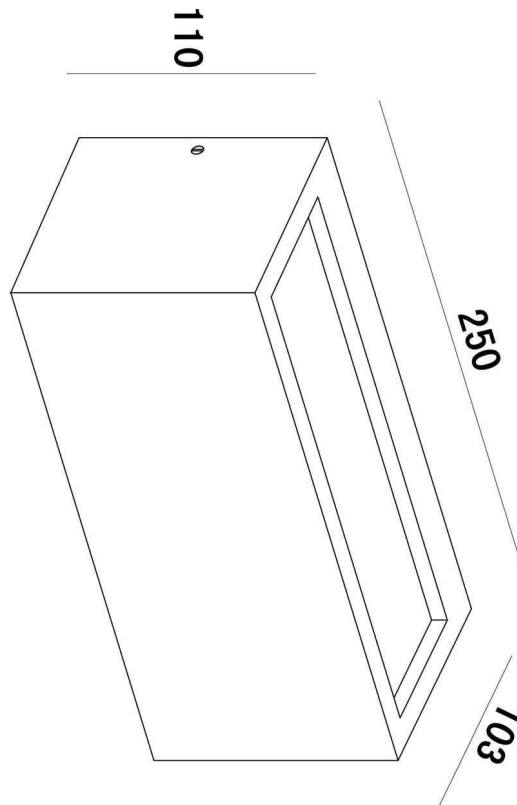

Artikel Nr.: 730331

Wandaufbauleuchte, Rilongo B, braun, 220-240V AC/50-60Hz, 1x max. 18,00 W

Lichtrichtung

Dreh- und Schwenkbereich	feststehend
Neigungswinkel	
Abstrahlverhalten	2 Side
Reflektor / Linse	symmetrisch

Abmessungen und Gewicht

Länge	250,00
Breite	110,00
Höhe	103,00
Durchmesser	0,00
Deckenabhängung	0,00
Gewicht	1050 g

Sockelmaß

Länge	250,00
Breite	110,00
Höhe	0,00
Durchmesser	0,00