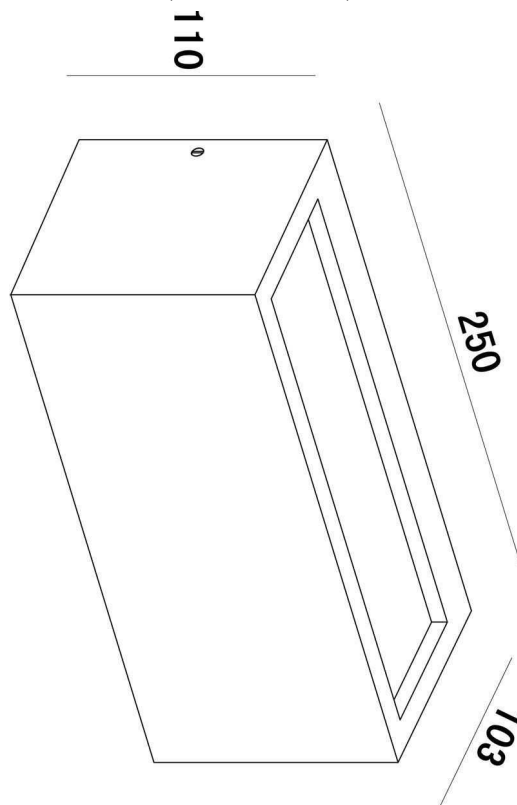

Abmessungen und Gewicht

Länge	250,00
Breite	110,00
Höhe	103,00
Durchmesser	0,00
Deckenabhängung	0,00
Gewicht	1050 g

Sockelmaß

Länge	250,00
Breite	110,00
Höhe	0,00
Durchmesser	0,00

Artikel Nr.: 730331

Wandaufbauleuchte, Rilongo B, braun, 220-240V AC/50-60Hz, 1x max. 18,00 W

Article no.: 730331

Surface mounted wall lamp, Rilongo B, brown, 220-240V AC/50-60Hz, 1x max. 18,00 W

Light Direction

Rotating and tilting range	fixed
Angle of inclination	
Radiation direction	2 Side
Reflector / lense	symmetrisch

Dimensions & Weight

Length	250,00
Width	110,00
Height	103,00
Diameter	0,00
Suspensions from ceiling	0,00
Product Weight	1050 g

Base dimensions

Length	250,00
Width	110,00
Height	0,00
Diameter	0,00

Article no.: 730331