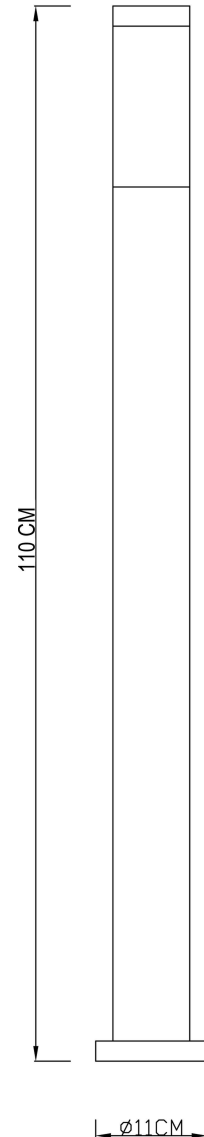

Artikel Nr.: 730007

Stehleuchte, Nova, silberfarben, 220-240V AC/50-60Hz, 1x max. 40,00 W

Lichtrichtung

Dreh- und Schwenkbereich	feststehend
Neigungswinkel	
Abstrahlverhalten	
Reflektor / Linse	symmetrisch

Abmessungen und Gewicht

Länge	0,00
Breite	0,00
Höhe	1100,00
Durchmesser	75,00
Gewicht	1270 g

Grenzwerte

Betriebstemperatur	-20°C - +40°C
Lagertemperatur	-20°C - +40°C
IP - Schutzart	IP33

EEL	Die Leuchte ist geeignet für Leuchtmittel der Energieeffizienzklassen A++ bis E
IP33	Schutz gegen das Eindringen von Fremdkörper > 2,5 mm. Geschützt gegen Sprühwasser.
	Leuchte der Schutzklasse I bei der der Schutz gegen elektrischen Schlag nicht allein auf der Basisisolierung beruht, sondern die eine zusätzliche Sicherheitsvorkehrung derart enthält, dass berührbare leitfähige Teile mit Mitteln zum Anschluss an den Schutzleiter der festen Installation ausgerüstet sind, so dass im Fehlerfall der Basisisolierung berührbare leitfähige Teile nicht aktiv werden können.
	Aufgrund des komplexen Herstellungsprozesses von LED stellen die angegebenen Werte nur rein statistische Größen dar und müssen nicht zwingend den tatsächlichen Parametern jedes einzelnen LED-Moduls entsprechen, sondern können von den typischen Werten abweichen.