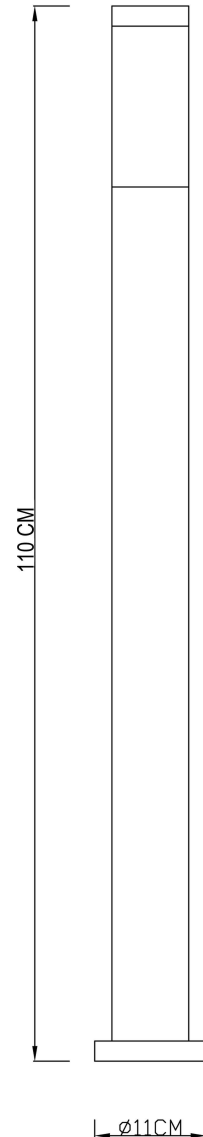

Article no.: 730007

Floor lamp, Nova, silver, 220-240V AC/50-60Hz, 1x max. 40,00 W

Light Direction

Rotating and tilting range	fixed
Angle of inclination	
Radiation direction	
Reflector / lense	symmetrisch

Dimensions & Weight

Length	0,00
Width	0,00
Height	1100,00
Diameter	75,00
Product Weight	1270 g

Absolute maximum ratings

Working temperature	-20°C - +40°C
Storage temperature	-20°C - +40°C
IP - Code	IP33

EEI	The luminaire is suitable for lamps of energy efficiency classes A++ to E.
IP33	Protection against penetration of foreign objects > 2,5 mm. Protection against penetration of sprinkling water.
	Lightings of Protection Class I in which the protection against electric shock is not based solely on isolation, but an additional safety measure contains such a way that accessible conductive parts are equipped with means for connection to the protective conductor of the fixed installation, so that in case of failure of the basic insulation exposed conductive parts cannot be active.
	Because of the complex manufacturing process of the LED the above shown data are just a statistical size, which is not forced to be the realistic data of every LED.