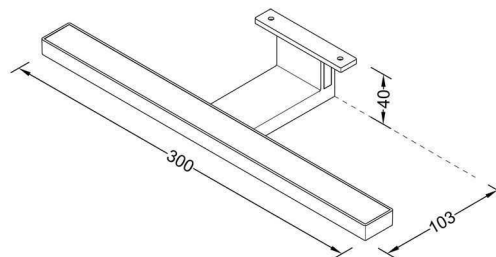

Artikel Nr.: 687082

Möbelaufbauleuchte, Talitha I, silberfarben, 220-240V AC/50-60Hz, 4,00 W, Warmweiß + Neutralweiß + Kaltweiß

Lichtrichtung

Dreh- und Schwenkbereich	feststehend
Neigungswinkel	
Abstrahlverhalten	
Reflektor / Linse	

Abmessungen und Gewicht

Länge	300,00
Breite	103,00
Höhe	12,00
Durchmesser	0,00
Deckenabhängung	0,00
Gewicht	200 g

Sockelmaß

Länge	46,50
Breite	25,00
Höhe	40,00
Durchmesser	0,00