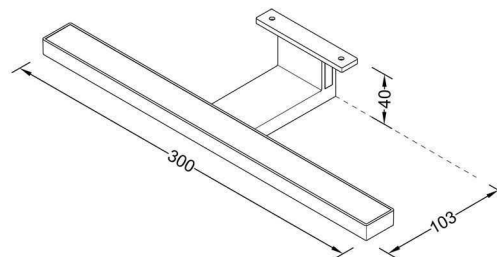

Article no.: 687082

Surface mounted furniture lamp, Talitha I, silver, 220-240V AC/50-60Hz, 4,00 W, warm white + neutral white + coldwhite

Light Direction

Rotating and tilting range	fixed
Angle of inclination	
Radiation direction	
Reflector / lense	

Dimensions & Weight

Length	300,00
Width	103,00
Height	12,00
Diameter	0,00
Suspensions from ceiling	0,00
Product Weight	200 g

Base dimensions

Length	46,50
Width	25,00
Height	40,00
Diameter	0,00