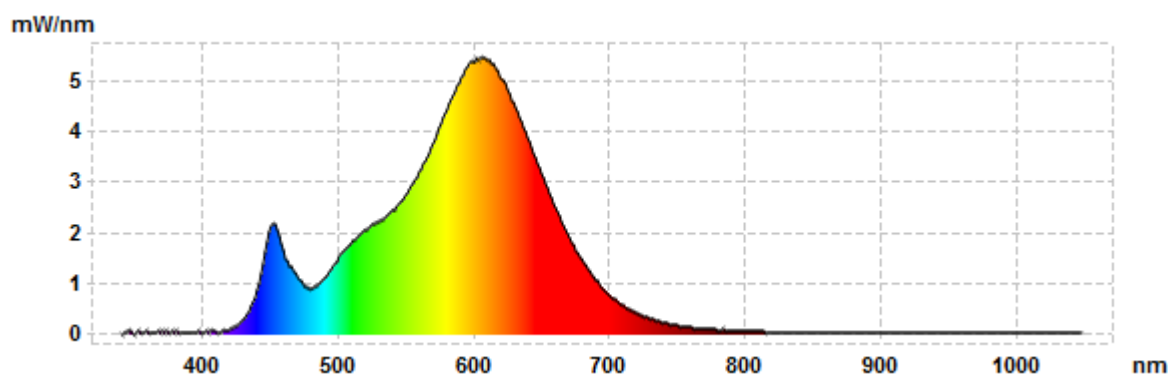

# Spectrum Test Report

**DEKO-LIGHT**  
ELEKTRONIK VERTRIEBS GMBH

<b>Client name:</b>	Deko-Light Elektronik Vertriebs GmbH	<b>Report time:</b>	2018-02-07
<b>Item No:</b>	687035	<b>Model name:</b>	Möbelaufbauleuchte Fine II

### Spectrum

CIE 1931 2° observer		CIE 1964 10° observer		Color Parameters	
x	0.4606	x	0.4668	CCT [k]	2645
y	0.4050	y	0.4015	Chromaticity Error	0.004
u'	0.2655	u'	0.2712	Color Peak	606.77
v'	0.5253	v'	0.5249	Color Peak Value	5.49
				Color Dominant	585.2
				Radiometric	0.7355
Rendering Indices		Ra	81.7		
R1	81.2	R8	54.0		
R2	93.4	R9	3.7		
R3	92.1	R10	85.9	Electrical Parameters	
R4	79.0	R11	79.4	Luminous [lm]	237.72
R5	82.1	R12	79.4	Luminous Efficacy [lm/W]	106.5032
R6	93.4	R13	84.3	Power [W]	2,232
R7	78.6	R14	96.4	Current [A]	0.186
				Voltage [V]	12