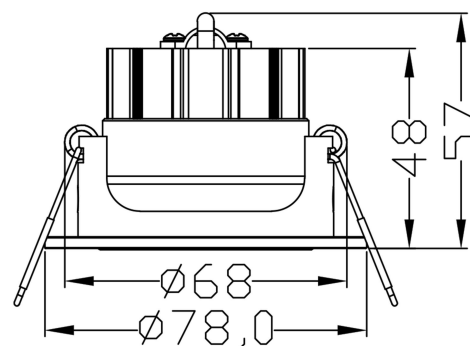

**Abmessungen und Gewicht**

<b>Länge</b>	0,00
<b>Breite</b>	0,00
<b>Höhe</b>	48,00
<b>Durchmesser</b>	78,00
<b>Einbautiefe</b>	55,00
<b>Gewicht</b>	116 g

**Ausschnittsmaß**

<b>Länge</b>	0,00
<b>Breite</b>	0,00
<b>Durchmesser</b>	68,00

**Light Technical Data**

<b>Bulb</b>	LED-module fixed
<b>Colour Designation</b>	RGB + warmwhite
<b>Colour temperature</b>	
<b>Luminous flux</b>	500 lm
<b>Beam angle</b>	50°
<b>LED type</b>	COB
<b>LED quantity</b>	1
<b>Spectral power distribution</b>	465-630 nm

**Dimensions & Weight**

<b>Length</b>	0,00
<b>Width</b>	0,00
<b>Height</b>	48,00
<b>Diameter</b>	78,00
<b>Mounting Depth</b>	55,00
<b>Product Weight</b>	116 g

**Cut-out dimensions**

<b>Length</b>	0,00
<b>Width</b>	0,00
<b>Diameter</b>	68,00