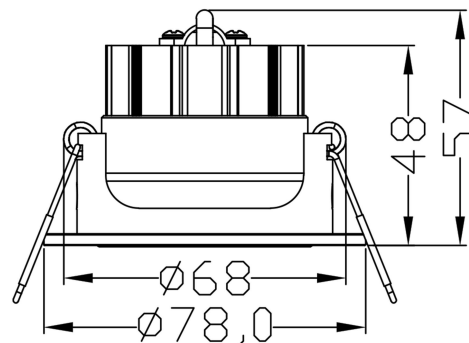

**Abmessungen und Gewicht**

<b>Länge</b>	0,00
<b>Breite</b>	0,00
<b>Höhe</b>	48,00
<b>Durchmesser</b>	78,00
<b>Einbautiefe</b>	55,00
<b>Gewicht</b>	116 g

**Ausschnittsmaß**

<b>Länge</b>	0,00
<b>Breite</b>	0,00
<b>Durchmesser</b>	68,00

**Dimensions & Weight**

<b>Length</b>	0,00
<b>Width</b>	0,00
<b>Height</b>	48,00
<b>Diameter</b>	78,00
<b>Mounting Depth</b>	55,00
<b>Product Weight</b>	116 g

**Cut-out dimensions**

<b>Length</b>	0,00
<b>Width</b>	0,00
<b>Diameter</b>	68,00