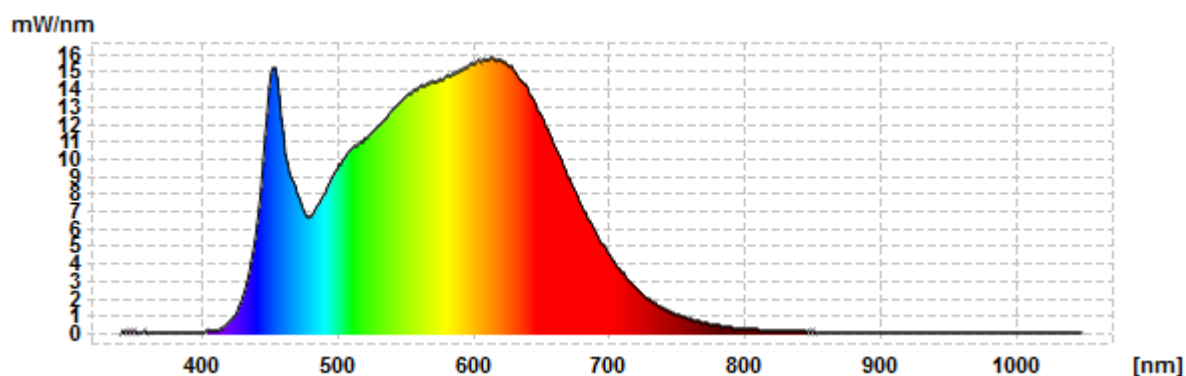

Spectrum Test Report

DEKO-LIGHT
ELEKTRONIK VERTRIEBS GMBH

Client name:	Deko Light Elektronik Vertriebs GmbH	Report time:	2017-08-03
Item No:	565310	Model name:	Deckeneinbauleuchte,24V, 12W

Results

Spectrum

CIE 1931 2° observer		CIE 1964 10° observer		Color Parameters	
x	0.3883	x	0.3937	CCT [k]	3859
y	0.3854	y	0.3850	Chromaticity Error	0.003
u'	0.2268	u'	0.2305	Color Peak	613.27
v'	0.5065	v'	0.5071	Color Peak Value	15.86
				Color Dominant	578.7
				Radiometric	3.2202
Rendering Indices		Ra	92.1		
R1	91.7	R8	83.5		
R2	95.7	R9	59.8	Electrical Parameters	
R3	97.8	R10	88.8	Luminous [lm]	957.40
R4	90.6	R11	90.4	Luminous Efficacy [lm/W]	81.7448
R5	90.8	R12	72.7	Power [W]	11,712
R6	93.1	R13	92.9	Current [A]	0.488
R7	93.2	R14	98.7	Voltage [V]	24