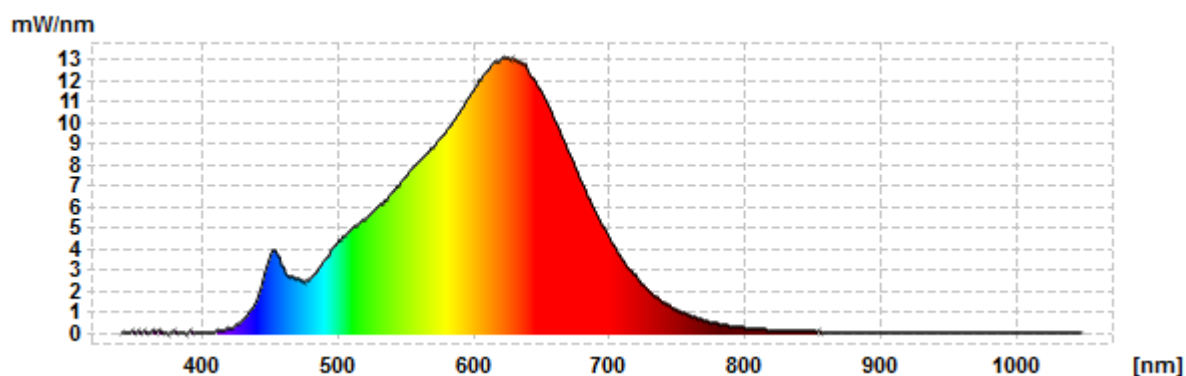

# Spectrum Test Report

**DEKO-LIGHT**  
ELEKTRONIK VERTRIEBS GMBH

<b>Client name:</b>	Deko Light Elektronik Vertriebs GmbH	<b>Report time:</b>	2017-08-03
<b>Item No:</b>	565303	<b>Model name:</b>	Deckeneinbauleuchte,24V,8W

## Results

### Spectrum

CIE 1931 2° observer		CIE 1964 10° observer		Color Parameters	
x	0.4650	x	0.4709	CCT [k]	2675
y	0.4166	y	0.4146	Chromaticity Error	0.002
u'	0.2631	u'	0.2678	Color Peak	626.22
v'	0.5304	v'	0.5305	Color Peak Value	13.15
				Color Dominant	583.8
				Radiometric	2.1191
Rendering Indices		Ra	93.5		
R1	93.2	R8	82.5		
R2	96.9	R9	61.8	Electrical Parameters	
R3	99.6	R10	92.1	Luminous [lm]	589.90
R4	93.1	R11	94.1	Luminous Efficacy [lm/W]	73.3708
R5	93.0	R12	85.8	Power [W]	8,04
R6	97.2	R13	94.1	Current [A]	0.335
R7	92.4	R14	98.9	Voltage [V]	24