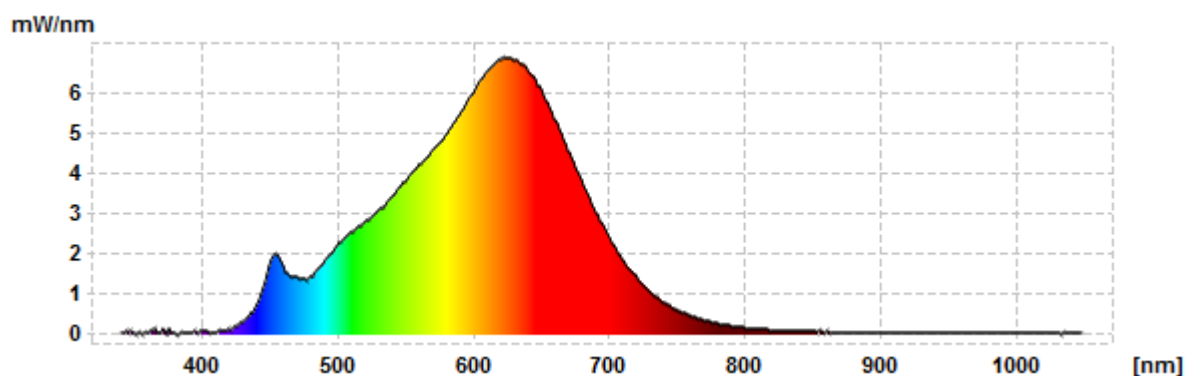

Spectrum Test Report

DEKO-LIGHT
ELEKTRONIK VERTRIEBS GMBH

Client name:	Deko Light Elektronik Vertriebs GmbH	Report time:	2017-08-03
Item No:	565300	Model name:	Deckeneinbauleuchte,24V,4W

Results

Spectrum

CIE 1931 2° observer		CIE 1964 10° observer		Color Parameters	
x	0.4679	x	0.4737	CCT [k]	2637
y	0.4167	y	0.4150	Chromaticity Error	0.002
u'	0.2649	u'	0.2694	Color Peak	623.91
v'	0.5308	v'	0.5311	Color Peak Value	6.89
				Color Dominant	584.0
				Radiometric	1.1043
Rendering Indices		Ra	93.7		
R1	93.6	R8	82.4		
R2	97.5	R9	62.5	Electrical Parameters	
R3	99.4	R10	93.5	Luminous [lm]	305.32
R4	93.1	R11	94.3	Luminous Efficacy [lm/W]	74.3946
R5	93.5	R12	86.7	Power [W]	4,104
R6	97.9	R13	94.6	Current [A]	0.171
R7	92.0	R14	99.3	Voltage [V]	24