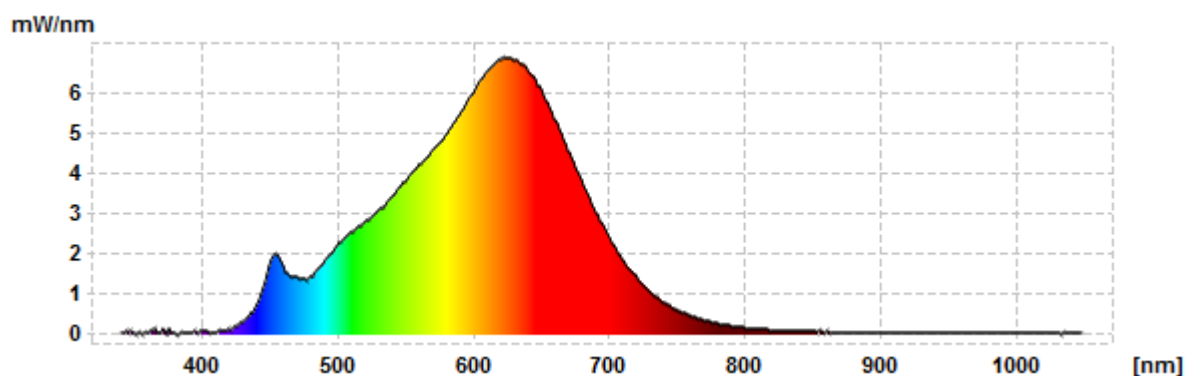

Spectrum Test Report

DEKO-LIGHT
ELEKTRONIK VERTRIEBS GMBH

Client name:	Deko Light Elektronik Vertriebs GmbH	Report time:	2017-08-03
Item No:	565299	Model name:	Deckeneinbauleuchte,24V,4W

Results

Spectrum

CIE 1931 2° observer		CIE 1964 10° observer		Color Parameters	
x	0.4679	x	0.4737	CCT [k]	2637
y	0.4167	y	0.4150	Chromaticity Error	0.002
u'	0.2649	u'	0.2694	Color Peak	623.91
v'	0.5308	v'	0.5311	Color Peak Value	6.89
				Color Dominant	584.0
				Radiometric	1.1043
Rendering Indices		Ra	93.7		
R1	93.6	R8	82.4		
R2	97.5	R9	62.5		
R3	99.4	R10	93.5	Luminous [lm]	305.32
R4	93.1	R11	94.3	Luminous Efficacy [lm/W]	74.3946
R5	93.5	R12	86.7	Power [W]	4,104
R6	97.9	R13	94.6	Current [A]	0.171
R7	92.0	R14	99.3	Voltage [V]	24
Electrical Parameters					