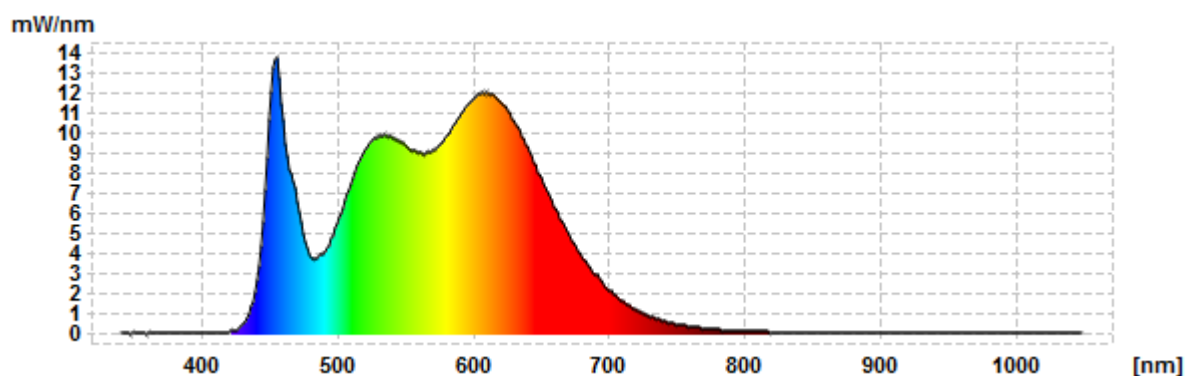

Spectrum Test Report

DEKO-LIGHT
ELEKTRONIK VERTRIEBS GMBH

Client name:	Deko Light Elektronik Vertriebs GmbH	Report time:	2017-05-23
Item No:	565280	Model name:	Deckeneinbauleuchte COB 68

Results

Spectrum

CIE 1931 2° observer		CIE 1964 10° observer		Color Parameters	
x	0.3862	x	0.3922	CCT [k]	3915
y	0.3857	y	0.3851	Chromaticity Error	0.003
u'	0.2253	u'	0.2294	Color Peak	454.55
v'	0.5063	v'	0.5070	Color Peak Value	13.86
				Color Dominant	578.2
				Radiometric	2.1674
Rendering Indices		Ra	92.7		
R1	94.7	R8	82.8		
R2	96.2	R9	55.8	Electrical Parameters	
R3	95.2	R10	87.8	Luminous [lm]	681.38
R4	94.0	R11	94.9	Luminous Efficacy [lm/W]	118.9025
R5	92.2	R12	63.8	Power [W]	5,73058
R6	93.6	R13	95.9	Current [A]	0.349
R7	93.2	R14	96.4	Voltage [V]	16.42