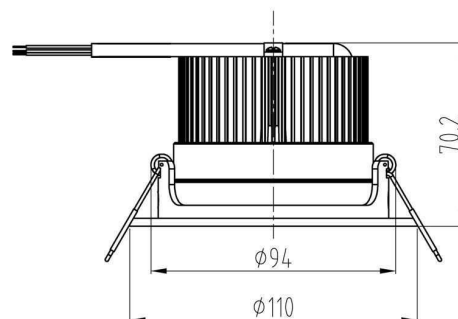

**Abmessungen und Gewicht**

<b>Länge</b>	0,00
<b>Breite</b>	0,00
<b>Höhe</b>	70,00
<b>Durchmesser</b>	110,00
<b>Einbautiefe</b>	68,00
<b>Gewicht</b>	400 g

**Ausschnittsmaß**

<b>Länge</b>	0,00
<b>Breite</b>	0,00
<b>Durchmesser</b>	94,00

**Dimensions & Weight**

Length	0,00
Width	0,00
Height	70,00
Diameter	110,00
Mounting Depth	68,00
Product Weight	400 g

**Cut-out dimensions**

Length	0,00
Width	0,00
Diameter	94,00