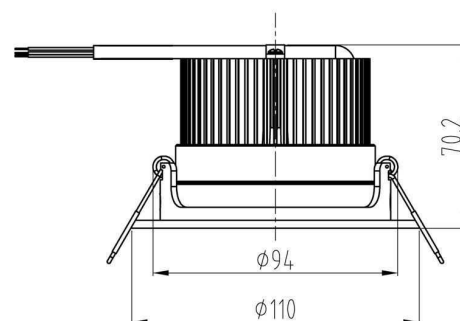

**Light Technical Data**

<b>Bulb</b>	LED-module fixed
<b>Colour Designation</b>	RGB + warmwhite
<b>Colour temperature</b>	3000 K
<b>Luminous flux</b>	710 lm
<b>Beam angle</b>	60°
<b>LED type</b>	COB
<b>LED quantity</b>	1
<b>Spectral power distribution</b>	699 nm

**Dimensions & Weight**

Length	0,00
Width	0,00
Height	70,00
Diameter	110,00
Mounting Depth	68,00
Product Weight	400 g

**Cut-out dimensions**

Length	0,00
Width	0,00
Diameter	94,00