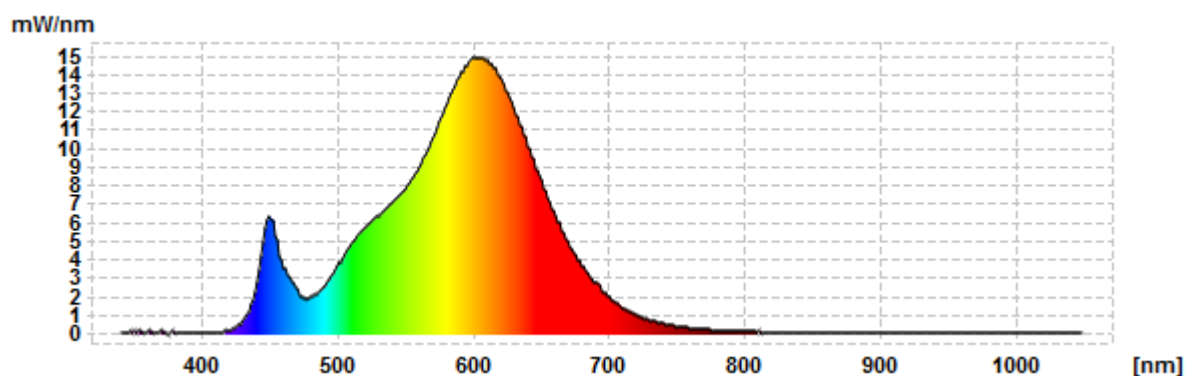

# Spectrum Test Report

**DEKO-LIGHT**  
ELEKTRONIK VERTRIEBS GMBH

<b>Client name:</b>	Deko-Light Elektronik Vertriebs GmbH	<b>Report time:</b>	2016-09-07
<b>Item No:</b>	565238	<b>Model name:</b>	Built in Ceiling Lamp

### Spectrum

CIE 1931 2° observer		CIE 1964 10° observer		Color Parameters	
x	0.4612	x	0.4681	CCT [k]	2680
y	0.4106	y	0.4054	Chromaticity Error	0.003
u'	0.2634	u'	0.2702	Color Peak	604.45
v'	0.5275	v'	0.5266	Color Peak Value	14.90
				Color Dominant	584.3
				Radiometric	1.9741
Rendering Indices		Ra	79.7		
R1	78.0	R8	51.4		
R2	90.0	R9	-5.7	Electrical Parameters	
R3	95.3	R10	77.7	Luminous [lm]	659.66
R4	77.1	R11	76.4	Luminous Efficacy [lm/W]	105.5352
R5	78.1	R12	70.4	Power [W]	6,25059
R6	88.6	R13	80.8	Current [A]	0.349
R7	79.2	R14	98.2	Voltage [V]	17.91