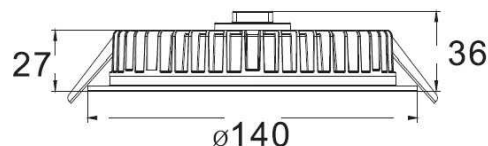

**Abmessungen und Gewicht**

<b>Länge</b>	
<b>Breite</b>	
<b>Höhe</b>	36 mm
<b>Durchmesser</b>	140 mm
<b>Einbautiefe</b>	34 mm
<b>Gewicht</b>	240 g

**Ausschnittsmaß**

<b>Länge</b>	
<b>Breite</b>	
<b>Durchmesser</b>	125 mm

### Dimensions & Weight

Length	
Width	
Height	36 mm
Diameter	140 mm
Mounting Depth	34 mm
Product Weight	240 g

### Cut-out dimensions

Length	
Width	
Diameter	125 mm