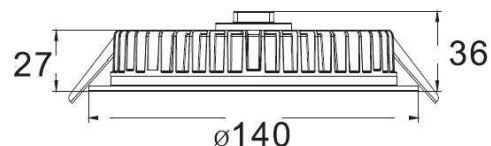

**Abmessungen und Gewicht**

<b>Länge</b>	
<b>Breite</b>	
<b>Höhe</b>	36 mm
<b>Durchmesser</b>	140 mm
<b>Einbautiefe</b>	34 mm
<b>Gewicht</b>	240 g

**Ausschnittsmaß**

<b>Länge</b>	
<b>Breite</b>	
<b>Durchmesser</b>	125 mm

**Light Technical Data**

<b>Bulb</b>	LED-module fixed
<b>Colour Designation</b>	warmwhite
<b>Colour temperature</b>	3000 K
<b>Luminous flux</b>	1310 lm
<b>Beam angle</b>	100°
<b>LED type</b>	SMD
<b>LED quantity</b>	84
<b>Spectral power distribution</b>	583 nm

### Dimensions & Weight

Length	
Width	
Height	36 mm
Diameter	140 mm
Mounting Depth	34 mm
Product Weight	240 g

### Cut-out dimensions

Length	
Width	
Diameter	125 mm