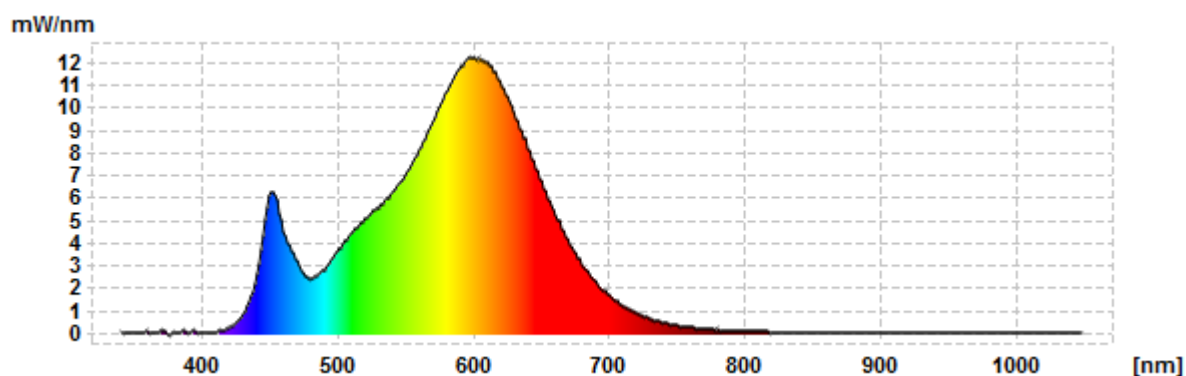

# Spectrum Test Report

**DEKO-LIGHT**  
ELEKTRONIK VERTRIEBS GMBH

<b>Client name:</b>	Deko-Light Elektronik Vertriebs GmbH	<b>Report time:</b>	2016-10-10
<b>Item No:</b>	565225	<b>Model name:</b>	Built in Ceiling Lamp

## Results

### Spectrum

CIE 1931 2° observer		CIE 1964 10° observer		Color Parameters	
x	0.4413	x	0.4477	CCT [k]	2901
y	0.4008	y	0.3968	Chromaticity Error	0.004
u'	0.2548	u'	0.2608	Color Peak	601.65
v'	0.5207	v'	0.5201	Color Peak Value	12.21
				Color Dominant	583.9
				Radiometric	1.7322
Rendering Indices		Ra	80.4		
R1	79.0	R8	53.6		
R2	91.5	R9	-1.6	Electrical Parameters	
R3	93.8	R10	80.8	Luminous [lm]	571.76
R4	76.9	R11	75.5	Luminous Efficacy [lm/W]	72.3753
R5	79.5	R12	72.4	Power [W]	7,9
R6	89.7	R13	82.1	Current [A]	0
R7	79.4	R14	97.3	Voltage [V]	230