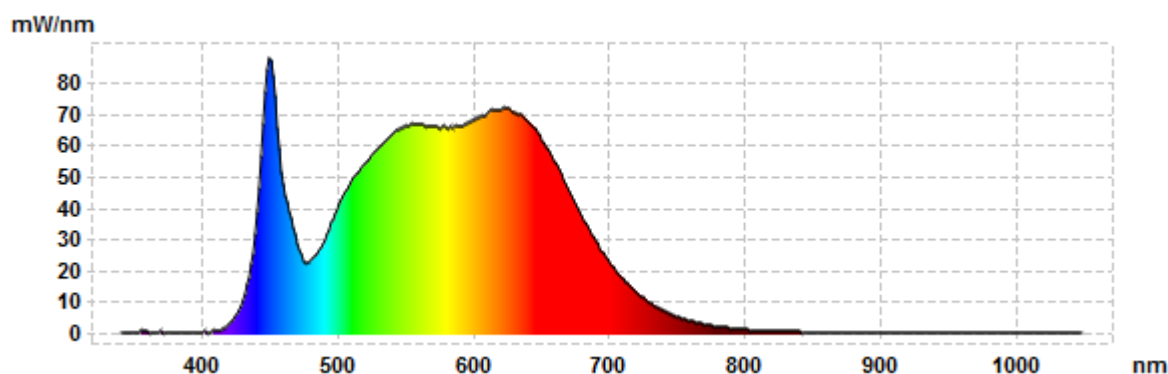

Spectrum Test Report

DEKO-LIGHT
ELEKTRONIK VERTRIEBS GMBH

Client name:	Deko-Light Elektronik Vertriebs GmbH	Report time:	2018-03-27
Item No:	565175	Model name:	Deckeneinbauleuchte COB 44

Results

Spectrum

CIE 1931 2° observer		CIE 1964 10° observer		Color Parameters	
x	0.3833	x	0.3885	CCT [k]	3956
y	0.3811	y	0.3786	Chromaticity Error	0.002
u'	0.2252	u'	0.2297	Color Peak	450.09
v'	0.5039	v'	0.5036	Color Peak Value	88.28
				Color Dominant	578.6
				Radiometric	15.2411
Rendering Indices		Ra	91.3		
R1	91.9	R8	89.4		
R2	92.5	R9	70.2	Electrical Parameters	
R3	90.8	R10	80.5	Luminous [lm]	4460.12
R4	92.1	R11	90.7	Luminous Efficacy [lm/W]	97.3825
R5	90.3	R12	66.0	Power [W]	45,8
R6	88.0	R13	91.8	Current [A]	0
R7	95.5	R14	94.3	Voltage [V]	230