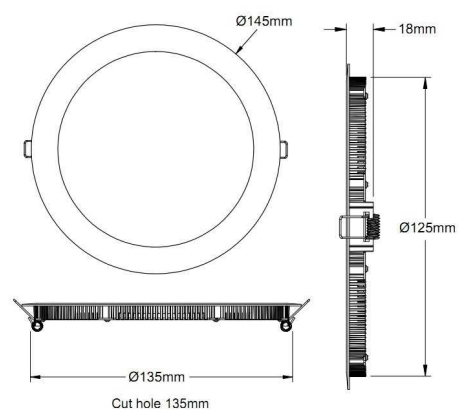

### Lichtrichtung

<b>Dreh- und Schwenkbereich</b>	feststehend
<b>Neigungswinkel</b>	
<b>Abstrahlverhalten</b>	
<b>Reflektor / Linse</b>	symmetrisch

### Abmessungen und Gewicht

<b>Länge</b>	
<b>Breite</b>	
<b>Höhe</b>	18 mm
<b>Durchmesser</b>	145 mm
<b>Einbautiefe</b>	18 mm
<b>Gewicht</b>	178 g

### Ausschnittsmaß

<b>Länge</b>	
<b>Breite</b>	
<b>Durchmesser</b>	135 mm

**Artikel Nr.: 565082**

Deckeneinbauleuchte, LED Panel 8, Signalweiß RAL 9003, 17-18V DC, 7,00W, Warmweiß

**Grenzwerte**

Die Überschreitung der Grenzwerte und Betriebsspannung führt zu einer starken Verkürzung der Lebensdauer sowie Zerstörung der LED Module.

**Dimensions & Weight**

<b>Length</b>	
<b>Width</b>	
<b>Height</b>	18 mm
<b>Diameter</b>	145 mm
<b>Mounting Depth</b>	18 mm
<b>Product Weight</b>	178 g

**Cut-out dimensions**

<b>Length</b>	
<b>Width</b>	
<b>Diameter</b>	135 mm