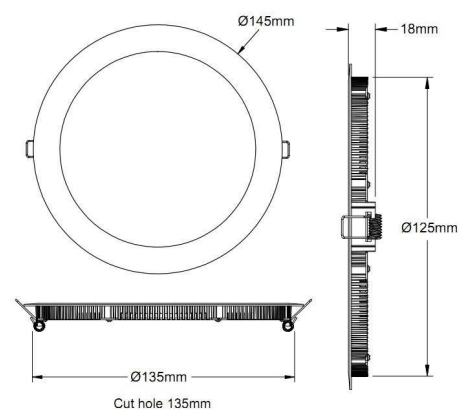

### Abmessungen und Gewicht

<b>Länge</b>	
<b>Breite</b>	
<b>Höhe</b>	18 mm
<b>Durchmesser</b>	145 mm
<b>Einbautiefe</b>	18 mm
<b>Gewicht</b>	178 g

**Light Technical Data**

<b>Bulb</b>	LED-module fixed
<b>Colour Designation</b>	warmwhite
<b>Colour temperature</b>	2700 K
<b>Luminous flux</b>	590 lm
<b>Beam angle</b>	115°
<b>LED type</b>	SMD
<b>LED quantity</b>	24
<b>Spectral power distribution</b>	583 nm

**Dimensions & Weight**

<b>Length</b>	
<b>Width</b>	
<b>Height</b>	18 mm
<b>Diameter</b>	145 mm
<b>Mounting Depth</b>	18 mm
<b>Product Weight</b>	178 g

**Cut-out dimensions**

<b>Length</b>	
<b>Width</b>	
<b>Diameter</b>	135 mm