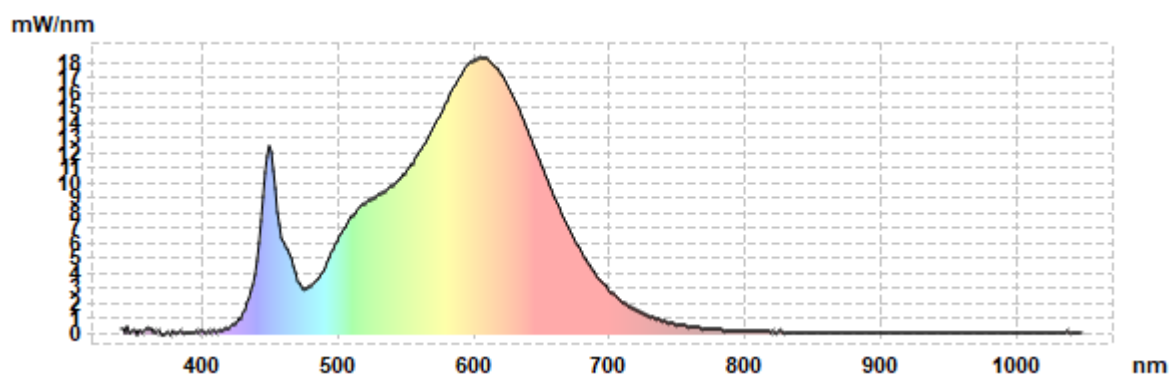

Spectrum Test Report

DEKO-LIGHT
ELEKTRONIK VERTRIEBS GMBH

Client name:	Deko Light Elektronik Vertriebs GmbH	Report time:	2021-06-10
Item No:	348147	Model name:	MADERA

Results

Spectrum

CIE 1931 2° observer		CIE 1964 10° observer		Color Parameters	
x	0,4360	x	0,4416	CCT [k]	2958
y	0,3971	y	0,3932	Chromaticity Error	0,005
u'	0,2530	u'	0,2585	Color Peak	606,36
v'	0,5185	v'	0,5177	Color Peak Value	18,32
				Color Dominant	584,0
				Radiometric	2,7392
Rendering Indices		Ra	85,3		
R1	84,8	R8	63,2		
R2	93,2	R9	18,5	Electrical Parameters	
R3	96,1	R10	84,6	Luminous [lm]	874,55
R4	84,4	R11	85,5	Luminous Efficacy [lm/W]	74,9402
R5	85,4	R12	76,8	Power [W]	11,67
R6	92,1	R13	87,0	Current [A]	0
R7	83,5	R14	98,7	Voltage [V]	230