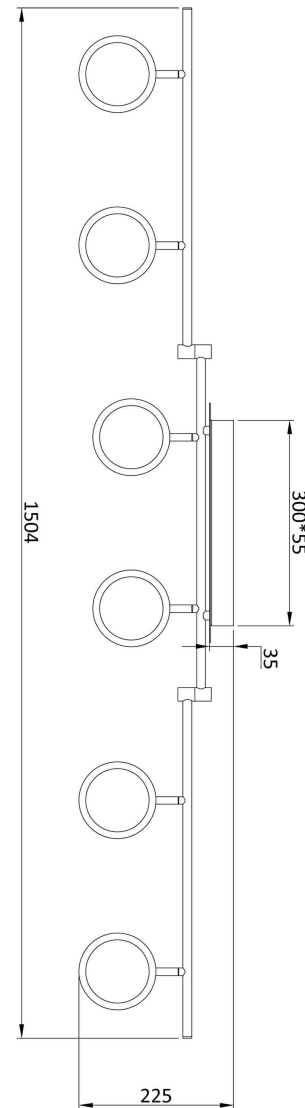

**Artikel Nr.: 348119**

Deckenaufbauleuchte, Botein VI, silberfarben, 220-240V AC/50-60Hz, 30,00W, Warmweiß

**Lichtrichtung**

Dreh- und Schwenkbereich	dreh-schwenkbar
Neigungswinkel	90°
Abstrahlverhalten	
Reflektor / Linse	symmetrisch

**Abmessungen und Gewicht**

Länge	1504 mm
Breite	225 mm
Höhe	6 mm
Durchmesser	112 mm
Deckenabhängung	
Gewicht	2170 g

**Sockelmaß**

Länge	300 mm
Breite	55 mm
Höhe	35 mm
Durchmesser	

**Artikel Nr.: 348119**

**Article no.: 348119**

Surface mounted ceiling lamp, Botein VI, silver, 220-240V AC/50-60Hz, 30,00 W, warmwhite

**Light Direction**

Rotating and tilting range	rotatable-swivel
Angle of inclination	90°
Radiation direction	
Reflector / lense	symmetrisch

**Dimensions & Weight**

Length	1504 mm
Width	225 mm
Height	6 mm
Diameter	112 mm
Suspensions from ceiling	
Product Weight	2170 g

**Base dimensions**

Length	300 mm
Width	55 mm
Height	35 mm
Diameter	