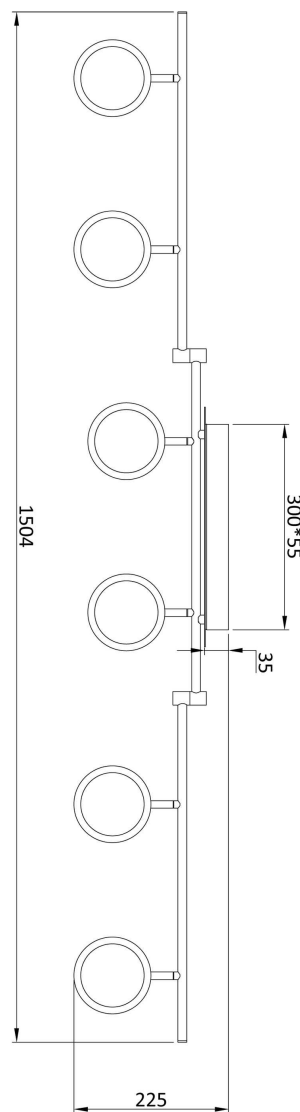

**Artikel Nr.: 348119**

Deckenaufbauleuchte, Botein VI, silberfarben, 220-240V AC/50-60Hz, 30,00 W, Warmweiß

**Technische Daten**

**Charakteristik**

<b>Material</b>	Aluminium / Kunststoff
<b>Farbe</b>	silberfarben
<b>Optik</b>	gebürstet/ milchig
<b>im Lieferumfang</b>	2x Schrauben mit Dübel

**Artikel Nr.: 348119**

Deckenaufbauleuchte, Botein VI, silberfarben, 220-240V AC/50-60Hz, 30,00W, Warmweiß

**Lichtrichtung**

Dreh- und Schwenkbereich	dreh-schwenkbar
Neigungswinkel	90°
Abstrahlverhalten	
Reflektor / Linse	symmetrisch

**Abmessungen und Gewicht**

Länge	1504 mm
Breite	225 mm
Höhe	6 mm
Durchmesser	112 mm
Deckenabhängung	
Gewicht	2170 g

**Sockelmaß**

Länge	300 mm
Breite	55 mm
Höhe	35 mm
Durchmesser	

**Artikel Nr.: 348119**

**Dimensions & Weight**

Length	1504 mm
Width	225 mm
Height	6 mm
Diameter	112 mm
Suspensions from ceiling	
Product Weight	2170 g

**Base dimensions**

Length	300 mm
Width	55 mm
Height	35 mm
Diameter	