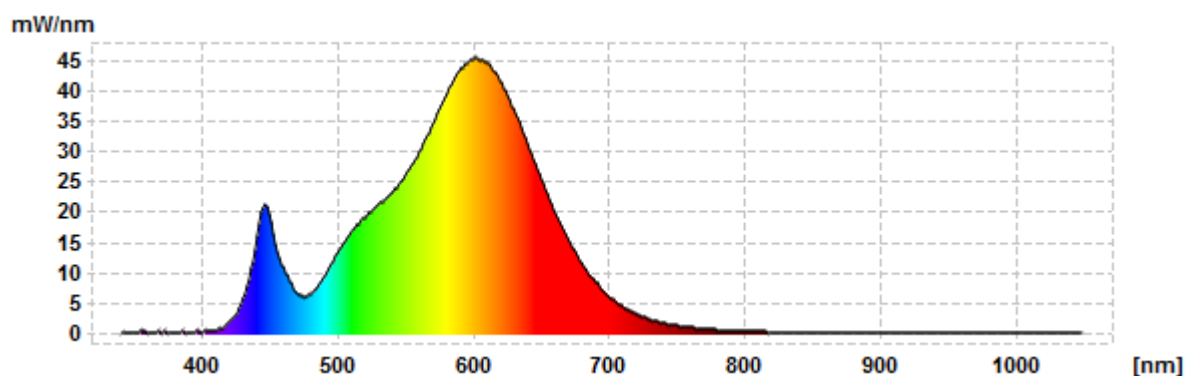

Spectrum Test Report

DEKO-LIGHT
ELEKTRONIK VERTRIEBS GMBH

Client name:	Deko Light Elektronik Vertriebs GmbH	Report time:	2017-09-28
Item No:	348119	Model name:	Deckenaufbauleuchte 6x5W

Results

Spectrum

CIE 1931 2° observer		CIE 1964 10° observer		Color Parameters	
x	0.4472	x	0.4536	CCT [k]	2843
y	0.4052	y	0.3995	Chromaticity Error	0.004
u'	0.2567	u'	0.2634	Color Peak	602.59
v'	0.5234	v'	0.5221	Color Peak Value	45.38
				Color Dominant	583.8
				Radiometric	6.3965
Rendering Indices		Ra	80.4		
R1	78.3	R8	54.3		
R2	89.2	R9	-2.1	Electrical Parameters	
R3	96.2	R10	76.1	Luminous [lm]	2120.08
R4	78.4	R11	77.7	Luminous Efficacy [lm/W]	62.1724
R5	78.6	R12	72.1	Power [W]	34,1
R6	87.2	R13	80.6	Current [A]	0
R7	80.8	R14	98.5	Voltage [V]	230