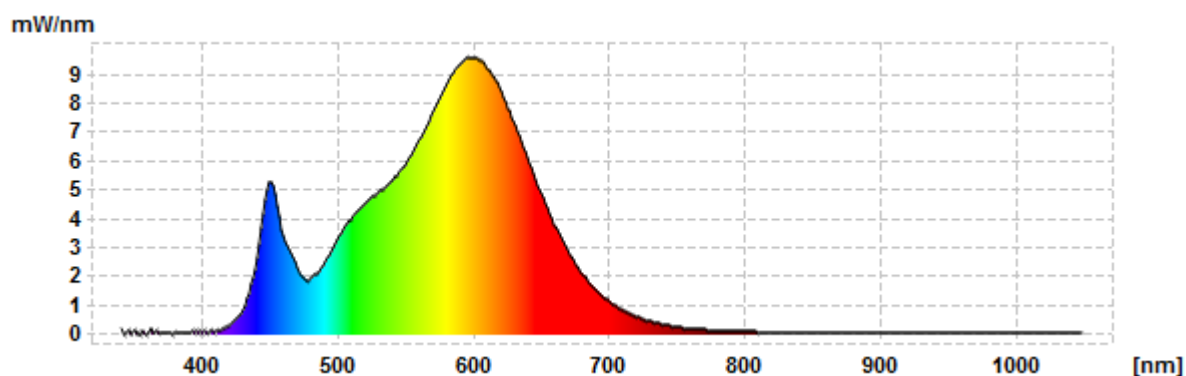

# Spectrum Test Report

**DEKO-LIGHT**  
ELEKTRONIK VERTRIEBS GMBH

<b>Client name:</b>	Deko Light Elektronik Vertriebs GmbH	<b>Report time:</b>	2017-09-27
<b>Item No:</b>	348111	<b>Model name:</b>	Deckenaufbauleuchte

## Results

### Spectrum

CIE 1931 2° observer		CIE 1964 10° observer		Color Parameters	
x	0.4315	x	0.4384	CCT [k]	3091
y	0.4036	y	0.3991	Chromaticity Error	0.003
u'	0.2472	u'	0.2537	Color Peak	599.32
v'	0.5204	v'	0.5196	Color Peak Value	9.58
				Color Dominant	582.2
				Radiometric	1.3761
Rendering Indices		Ra	80.3		
R1	78.1	R8	53.8		
R2	89.7	R9	-6.3	Electrical Parameters	
R3	95.5	R10	77.1	Luminous [lm]	466.92
R4	77.8	R11	76.9	Luminous Efficacy [lm/W]	80.5039
R5	78.7	R12	68.7	Power [W]	5,8
R6	87.6	R13	80.9	Current [A]	0
R7	80.9	R14	98.1	Voltage [V]	230