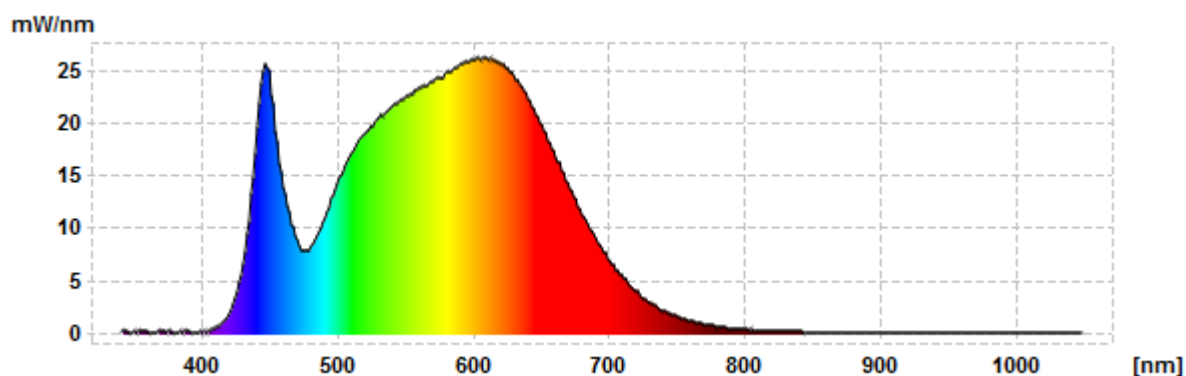

# Spectrum Test Report

<b>Client name:</b>	Deko-Light Elektronik Vertriebs GmbH	<b>Report time:</b>	2017-02-20
<b>Item No:</b>	348058	<b>Model name:</b>	built in ceiling lamp

## Results

### Spectrum

CIE 1931 2° observer		CIE 1964 10° observer		Color Parameters	
x	0.3888	x	0.3940	CCT [k]	3827
y	0.3830	y	0.3796	Chromaticity Error	0.002
u'	0.2281	u'	0.2329	Color Peak	610.49
v'	0.5056	v'	0.5048	Color Peak Value	26.21
				Color Dominant	579.4
				Radiometric	5.2351
Rendering Indices		Ra	89.1		
R1	89.0	R8	80.7		
R2	91.5	R9	49.3	Electrical Parameters	
R3	92.8	R10	79.3	Luminous [lm]	1583.02
R4	90.1	R11	89.9	Luminous Efficacy [lm/W]	76.8459
R5	88.5	R12	72.4	Power [W]	20,6
R6	88.1	R13	89.3	Current [A]	0
R7	92.0	R14	95.7	Voltage [V]	230