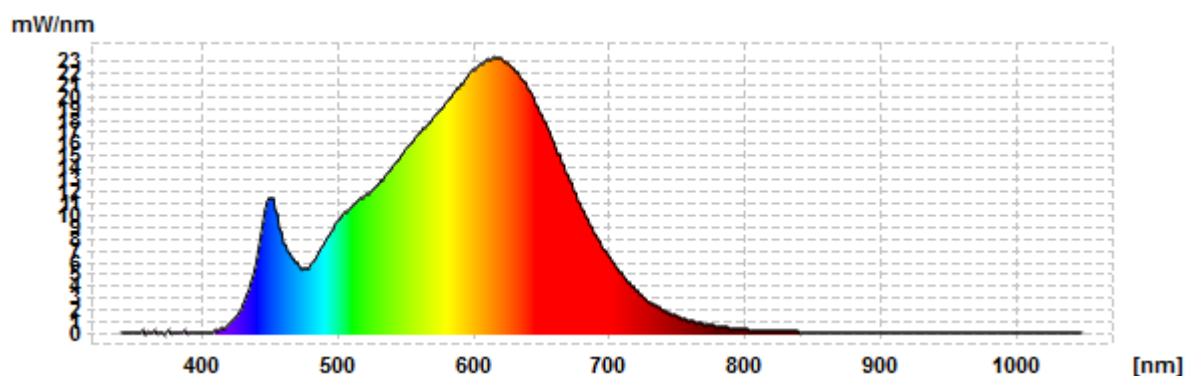

Spectrum Test Report

DEKO-LIGHT
ELEKTRONIK VERTRIEBS GMBH

Client name:	Deko-Light Elektronik Vertriebs GmbH	Report time:	2016-09-08
Item No:	348043	Model name:	Surface Mounted Ceiling Lamp

Results

Spectrum

CIE 1931 2° observer		CIE 1964 10° observer		Color Parameters	
x	0.4361	x	0.4417	CCT [k]	3019
y	0.4046	y	0.4019	Chromaticity Error	0.001
u'	0.2498	u'	0.2546	Color Peak	618.83
v'	0.5215	v'	0.5213	Color Peak Value	23.38
				Color Dominant	582.6
				Radiometric	3.9533
Rendering Indices		Ra	90.5		
R1	89.7	R8	77.0		
R2	95.0	R9	48.2	Electrical Parameters	
R3	98.4	R10	87.8	Luminous [lm]	1177.97
R4	89.7	R11	89.7	Luminous Efficacy [lm/W]	51.1493
R5	89.7	R12	81.3	Power [W]	23,03
R6	93.8	R13	90.9	Current [A]	0
R7	90.3	R14	99.0	Voltage [V]	230