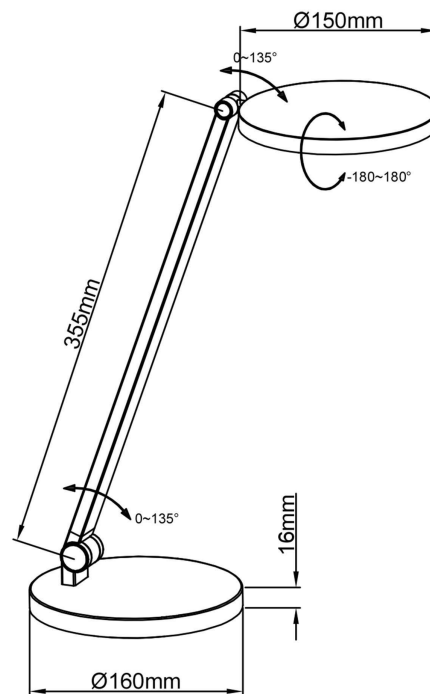

**Artikel Nr.: 346030**

Tischleuchte, Adhara Small, Weiß, 100-240V AC/50-60Hz, 10,00 W, Warmweiß

**Lichtrichtung**

<b>Dreh- und Schwenkbereich</b>	dreh-schwenkbar
<b>Neigungswinkel</b>	135°
<b>Abstrahlverhalten</b>	
<b>Reflektor / Linse</b>	

**Abmessungen und Gewicht**

<b>Länge</b>	355,00
<b>Breite</b>	0,00
<b>Höhe</b>	0,00
<b>Durchmesser</b>	150,00
<b>Gewicht</b>	1400 g

**Grenzwerte**

Die Überschreitung der Grenzwerte und Betriebsspannung führt zu einer starken Verkürzung der Lebensdauer sowie Zerstörung der LED Module.

<b>Betriebstemperatur</b>	-5°C - +40°C
<b>Lagertemperatur</b>	-20°C - +50°C
<b>IP - Schutzart</b>	IP20

**Artikel Nr.: 346030**

Tischleuchte, Adhara Small, Weiß, 100-240V AC/50-60Hz, 10,00 W, Warmweiß

**Allgemeine Eigenschaften**

### Dimensions & Weight

Length	355,00
Width	0,00
Height	0,00
Diameter	150,00
Product Weight	1400 g