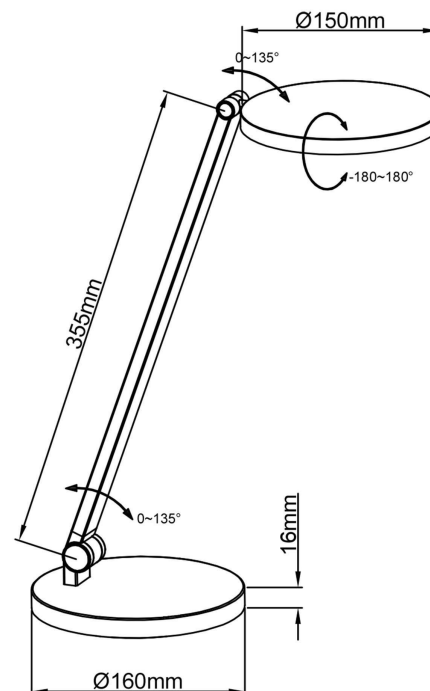

Article no.: 346030

Table lamp, Adhara Small, white, 100-240V AC/50-60Hz, 10,00 W, warmwhite

Light Direction

Rotating and tilting range	rotatable-swivel
Angle of inclination	135°
Radiation direction	
Reflector / lense	

Dimensions & Weight

Length	355,00
Width	0,00
Height	0,00
Diameter	150,00
Product Weight	1400 g

Absolute maximum ratings

The LED will get damaged and the lifetime will decrease when you overrun absolute maximum ratings.

Working temperature	-5°C - +40°C
Storage temperature	-20°C - +50°C
IP - Code	IP20