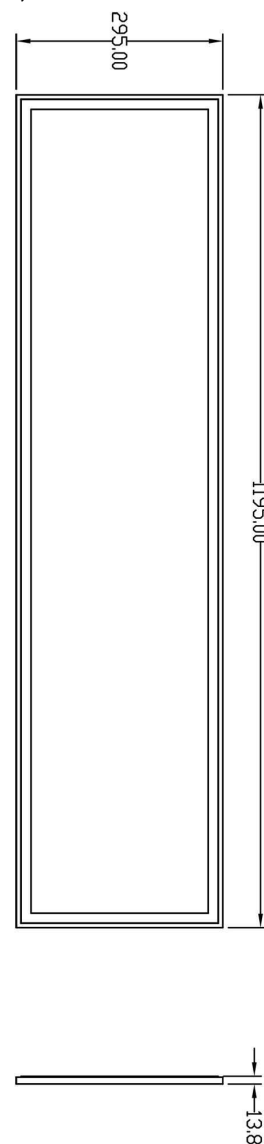

Artikel Nr.: 342161

Pendelleuchte, LED Event-Panel Transparent RGBNW, Schwarz, 24V DC, RGB+ Neutralweiß

Lichtrichtung

Dreh- und Schwenkbereich	feststehend
Neigungswinkel	
Abstrahlverhalten	2 Side
Reflektor / Linse	

Abmessungen und Gewicht

Länge (mm)	1195,00
Breite (mm)	295,00
Höhe (mm)	13,80
Durchmesser (mm)	0,00
Deckenabhängung (mm)	0,00
Gewicht	4240 g

Sockelmaß

Länge (mm)	0,00
Breite (mm)	0,00
Höhe (mm)	0,00
Durchmesser (mm)	0,00