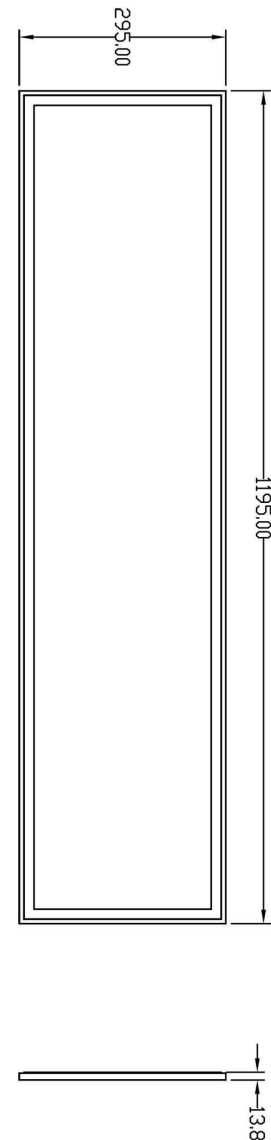

Elektrische Daten

Leistung	63,00 W
Eingangsspannung	24V DC
Eingangsstrom	
Fassung / Sockel	
Anzahl Sockel	
Netzgerät	exkl. LED-Netzgerät
Ansteuerung	dimmbar über optionalen Controller
Anschlussmöglichkeit	offene Kabel
Schutzklasse I, II, III	III

Abmessungen und Gewicht

Länge (mm)	1195,00
Breite (mm)	295,00
Höhe (mm)	13,80
Durchmesser (mm)	0,00
Deckenabhängung (mm)	0,00
Gewicht	4240 g

Sockelmaß

Länge (mm)	0,00
Breite (mm)	0,00
Höhe (mm)	0,00
Durchmesser (mm)	0,00

Article no.: 342161

Pendant lamp, LED Event-Panel Transparent RGBNW, black, 24V DC, RGB + neutral white

Light Direction

Rotating and tilting range	fixed
Angle of inclination	
Radiation direction	2 Side
Reflector / lense	

Dimensions & Weight

Length (mm)	1195,00
Width (mm)	295,00
Height (mm)	13,80
Diameter (mm)	0,00
Suspensions from ceiling (mm)	0,00
Product Weight	4240 g

Base dimensions

Length (mm)	0,00
Width (mm)	0,00
Height (mm)	0,00
Diameter (mm)	0,00