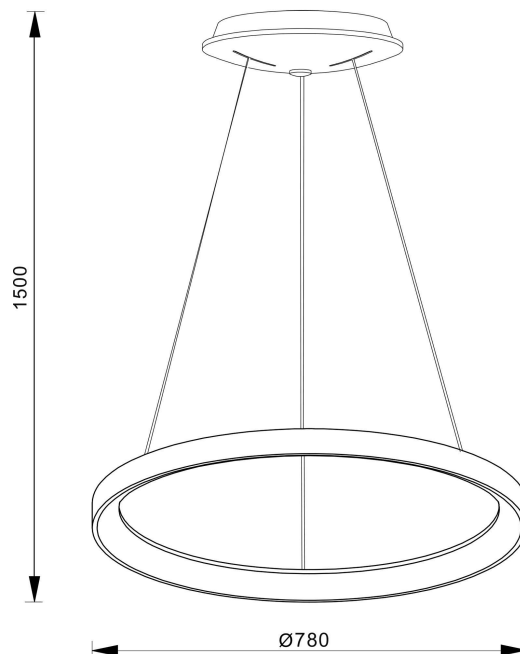

### Abmessungen und Gewicht

Länge	0,00
Breite	0,00
Höhe	35,00
Durchmesser	780,00
Deckenabhängung	1535,00
Gewicht	3140 g

**Light Technical Data**

<b>Bulb</b>	LED-module fixed
<b>Colour Designation</b>	warmwhite
<b>Colour temperature</b>	3000 K
<b>Luminous flux</b>	5020 lm
<b>Beam angle</b>	130°
<b>LED type</b>	SMD
<b>LED quantity</b>	360
<b>Spectral power distribution</b>	583 nm

**Article no.: 342157**

Pendant lamp, Merope 780mm, coffee, 220-240V AC/50-60Hz, warmwhite

**Light Direction**

Rotating and tilting range	fixed
Angle of inclination	
Radiation direction	
Reflector / lense	

**Dimensions & Weight**

Length	0,00
Width	0,00
Height	35,00
Diameter	780,00
Suspensions from ceiling	1535,00
Product Weight	3140 g

**Base dimensions**

Length	0,00
Width	0,00
Height	0,00
Diameter	0,00