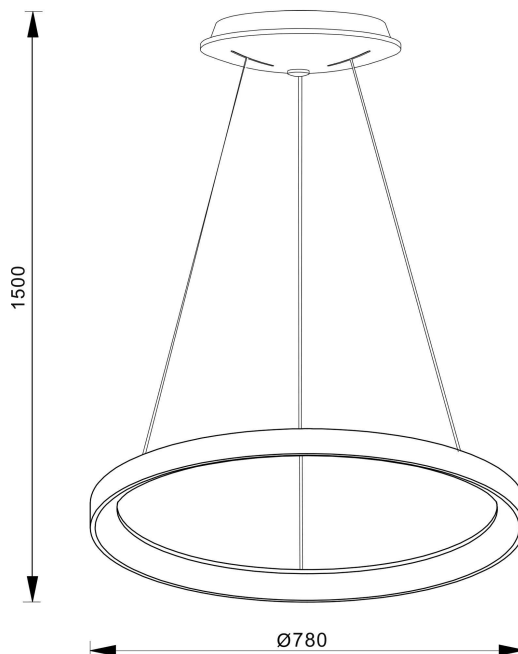

### Lichtrichtung

Dreh- und Schwenkbereich	feststehend
Neigungswinkel	
Abstrahlverhalten	
Reflektor / Linse	

### Abmessungen und Gewicht

Länge	0,00
Breite	0,00
Höhe	35,00
Durchmesser	780,00
Deckenabhängung	1535,00
Gewicht	3140 g

### Sockelmaß

Länge	0,00
Breite	0,00
Höhe	0,00
Durchmesser	0,00

**Artikel Nr.: 342157**

Pendelleuchte, Merope 780mm, Kaffee, 220-240V AC/50-60Hz, Warmweiß

**Grenzwerte**

Die Überschreitung der Grenzwerte und Betriebsspannung führt zu einer starken Verkürzung der Lebensdauer sowie Zerstörung der LED Module.

**Dimensions & Weight**

Length	0,00
Width	0,00
Height	35,00
Diameter	780,00
Suspensions from ceiling	1535,00
Product Weight	3140 g

**Base dimensions**

Length	0,00
Width	0,00
Height	0,00
Diameter	0,00