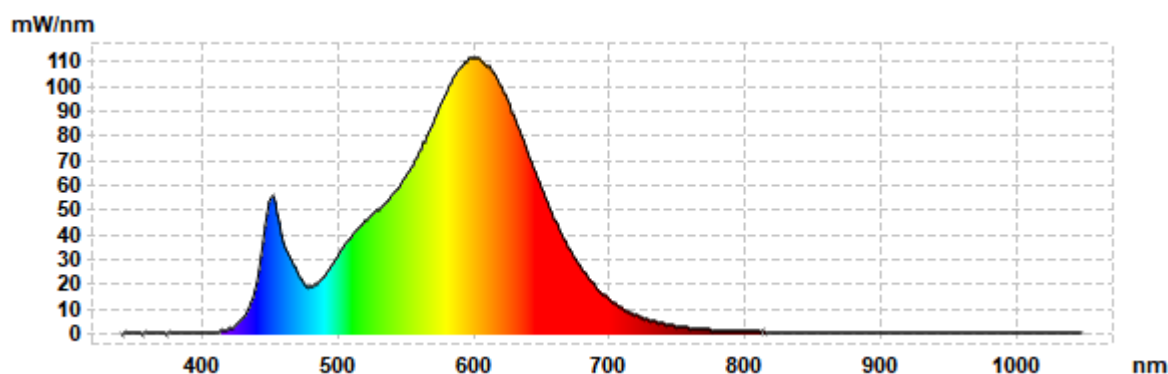

# Spectrum Test Report

**DEKO-LIGHT**  
ELEKTRONIK VERTRIEBS GMBH

<b>Client name:</b>	Deko-Light GmbH	<b>Report time:</b>	2020-09-17
<b>Item No:</b>	342156	<b>Model name:</b>	Merope 780

## Results

### Spectrum

CIE 1931 2° observer		CIE 1964 10° observer		Color Parameters	
x	0,4468	x	0,4537	CCT [k]	2851
y	0,4054	y	0,4009	Chromaticity Error	0,004
u'	0,2564	u'	0,2629	Color Peak	601,65
v'	0,5234	v'	0,5226	Color Peak Value	112,30
				Color Dominant	583,7
				Radiometric	15,3662
Rendering Indices		Ra	79,2		
R1	77,3	R8	51,3		
R2	90,1	R9	-7,3	Electrical Parameters	
R3	94,3	R10	77,9	Luminous [lm]	5165,40
R4	75,6	R11	74,0	Luminous Efficacy [lm/W]	89,3668
R5	77,6	R12	68,9	Power [W]	57,8
R6	88,1	R13	80,3	Current [A]	0
R7	79,0	R14	97,6	Voltage [V]	230