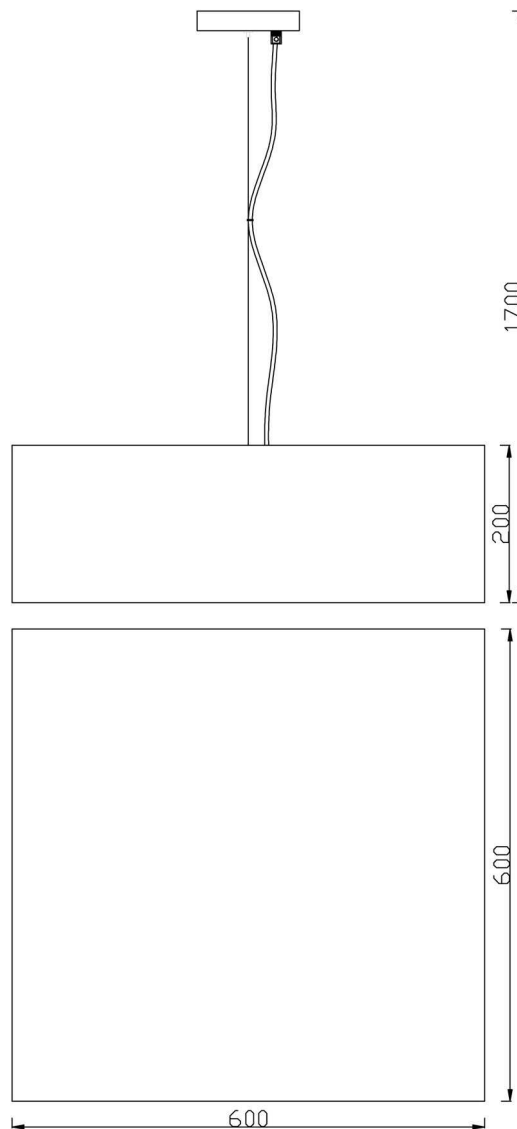

Artikel Nr.: 342074

Pendelleuchte, Chara, Schwarz, 220-240V AC/50-60Hz, 4x max. 60,00 W

Technische Daten

Charakteristik

Material	Stoff
Farbe	Schwarz
Optik	
im Lieferumfang	

Elektrische Daten

Leistung	4x max. 60,00 W
Eingangsspannung	220-240V AC/50-60Hz
Eingangsstrom	
Fassung / Sockel	E27
Anzahl Sockel	4
Netzgerät	
Ansteuerung	dimmbar über optionales Leuchtmittel
Anschlussmöglichkeit	
Schutzklasse I, II, III	I

Artikel Nr.: 342074

Pendelleuchte, Chara, Schwarz, 220-240V AC/50-60Hz, 4x max. 60,00 W

Lichtrichtung

Dreh- und Schwenkbereich	
Neigungswinkel	
Abstrahlverhalten	
Reflektor / Linse	

Abmessungen und Gewicht

Länge	600 mm
Breite	600 mm
Höhe	200 mm
Durchmesser	
Deckenabhängung	1,20 m
Gewicht	2900 g

Sockelmaß

Länge	130 mm
Breite	130 mm
Höhe	25 mm
Durchmesser	

Artikel Nr.: 342074

Pendelleuchte, Chara, Schwarz, 220-240V AC/50-60Hz, 4x max. 60,00 W

Length	600 mm
Width	600 mm
Height	200 mm
Diameter	
Suspensions from ceiling	1,20 m
Product Weight	2900 g

Base dimensions

Length	130 mm
Width	130 mm
Height	25 mm
Diameter	

Article no.: 342074

Pendant lamp, Chara, black, 220-240V AC/50-60Hz, 4x max. 60,00 W