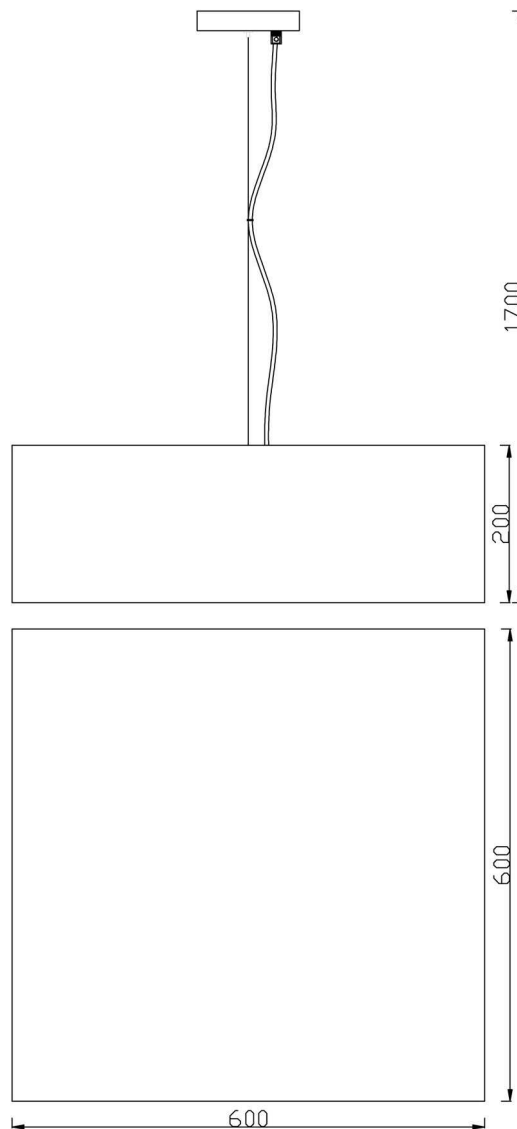

Artikel Nr.: 342074

Pendelleuchte, Chara, Schwarz, 220-240V AC/50-60Hz, 4x max. 60,00 W

Lichtrichtung

Dreh- und Schwenkbereich	
Neigungswinkel	
Abstrahlverhalten	
Reflektor / Linse	

Abmessungen und Gewicht

Länge	600 mm
Breite	600 mm
Höhe	200 mm
Durchmesser	
Deckenabhängung	1,20 m
Gewicht	2900 g

Sockelmaß

Länge	130 mm
Breite	130 mm
Höhe	25 mm
Durchmesser	

Artikel Nr.: 342074

Pendelleuchte, Chara, Schwarz, 220-240V AC/50-60Hz, 4x max. 60,00 W

Article no.: 342074

Pendant lamp, Chara, black, 220-240V AC/50-60Hz, 4x max. 60,00 W

Light Direction

Rotating and tilting range	
Angle of inclination	
Radiation direction	
Reflector / lense	

Dimensions & Weight

Length	600 mm
Width	600 mm
Height	200 mm
Diameter	
Suspensions from ceiling	1,20 m
Product Weight	2900 g

Base dimensions

Length	130 mm
Width	130 mm
Height	25 mm
Diameter	

Article no.: 342074

Pendant lamp, Chara, black, 220-240V AC/50-60Hz, 4x max. 60,00 W