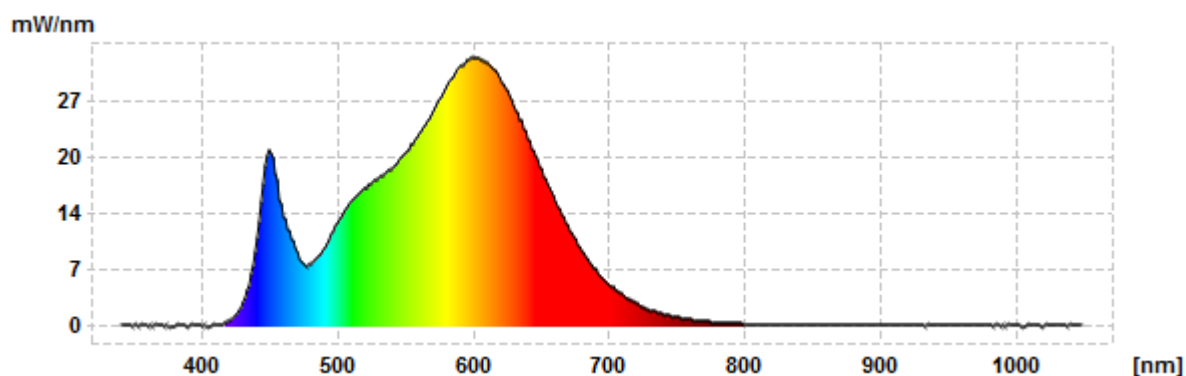

Spectrum Test Report

DEKO-LIGHT
ELEKTRONIK VERTRIEBS GMBH

Client name:	Deko Light Elektronik Vertriebs GmbH	Report time:	2016-03-24 15:44:25
Item No:	342047	Model name:	Euro LED Motion

Results

Spectrum

CIE 1931 2° observer		CIE 1964 10° observer		Color Parameters	
x	0.4227	x	0.4288	CCT [k]	3195
y	0.3969	y	0.3934	Chromaticity Error	0.003
u'	0.2444	u'	0.2499	Color Peak	599.32
v'	0.5164	v'	0.5159	Color Peak Value	32.62
				Color Dominant	582.3
				Radiometric	5.0523
Rendering Indices		Ra	84.4		
R1	83.2	R8	62.4		
R2	92.2	R9	13.5	Electrical Parameters	
R3	96.3	R10	82.3	Luminous [lm]	1641.00
R4	83.0	R11	83.0	Luminous Efficacy [lm/W]	82.0501
R5	83.7	R12	73.2	Power [W]	20
R6	90.5	R13	85.5	Current [A]	0
R7	84.0	R14	98.7	Voltage [V]	230