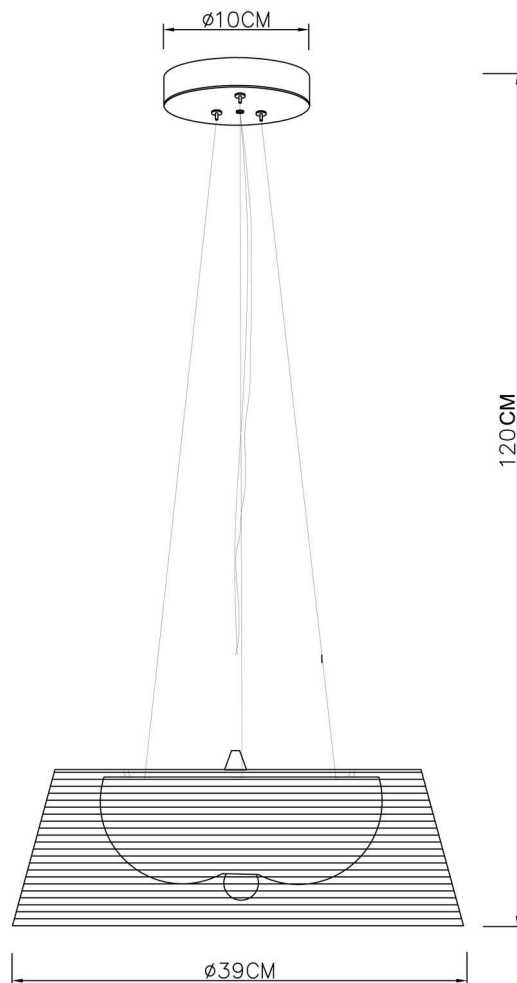

Artikel Nr.: 342032

Pendelleuchte, Filo Sat, schwarz, 220-240V AC/50-60Hz, 3x max. 60,00 W

Technische Daten

Charakteristik

Material	Metall / Aluminium
Farbe	schwarz
Optik	
im Lieferumfang	

Elektrische Daten

Abmessungen und Gewicht

Länge	
Breite	
Höhe	180 mm
Durchmesser	390 mm
Deckenabhängung	1,20 m
Gewicht	2565 g

Sockelmaß

Länge	
Breite	
Höhe	25 mm
Durchmesser	100 mm

Artikel Nr.: 342032

Pendelleuchte, Filo Sat, schwarz, 220-240V AC/50-60Hz, 3x max. 60,00 W

Article no.: 342032

Pendant lamp, Filo Sat, black, 220-240V AC/50-60Hz, 3x max. 60,00 W

Light Direction

Rotating and tilting range	fixed
Angle of inclination	
Radiation direction	
Reflector / lense	symmetrisch

Dimensions & Weight

Length	
Width	
Height	180 mm
Diameter	390 mm
Suspensions from ceiling	1,20 m
Product Weight	2565 g

Base dimensions

Length	
Width	
Height	25 mm
Diameter	100 mm

Article no.: 342032

Pendant lamp, Filo Sat, black, 220-240V AC/50-60Hz, 3x max. 60,00 W