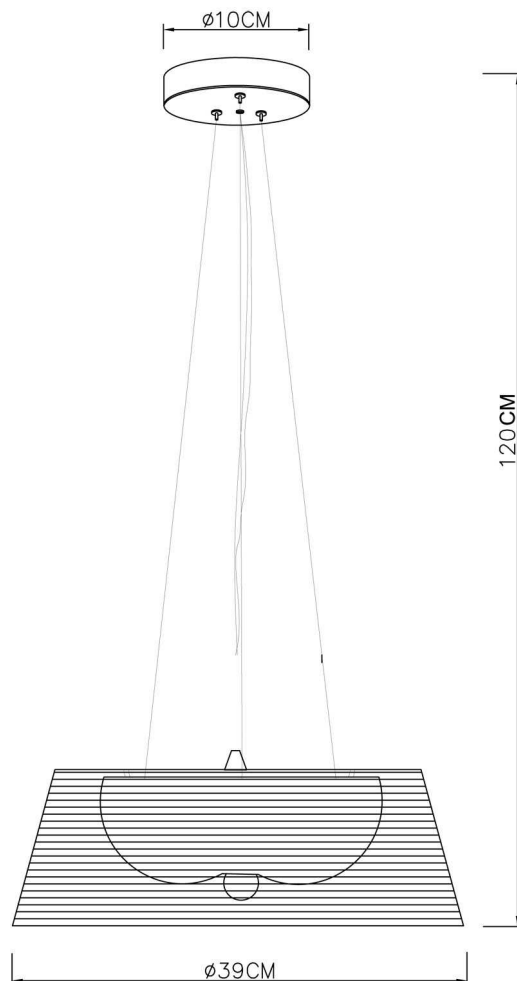

Artikel Nr.: 342032

Pendelleuchte, Filo Sat, schwarz, 220-240V AC/50-60Hz, 3x max. 60,00 W

Technische Daten

Charakteristik

Material	Metall / Aluminium
Farbe	schwarz
Optik	
im Lieferumfang	

Elektrische Daten

Artikel Nr.: 342032

Pendelleuchte, Filo Sat, schwarz, 220-240V AC/50-60Hz, 3x max. 60,00 W

Lichtrichtung

Dreh- und Schwenkbereich	feststehend
Neigungswinkel	
Abstrahlverhalten	
Reflektor / Linse	symmetrisch

Abmessungen und Gewicht

Länge	
Breite	
Höhe	180 mm
Durchmesser	390 mm
Deckenabhängung	1,20 m
Gewicht	2565 g

Sockelmaß

Länge	
Breite	
Höhe	25 mm
Durchmesser	100 mm

Artikel Nr.: 342032

Pendelleuchte, Filo Sat, schwarz, 220-240V AC/50-60Hz, 3x max. 60,00 W

Dimensions & Weight

Length	
Width	
Height	180 mm
Diameter	390 mm
Suspensions from ceiling	1,20 m
Product Weight	2565 g

Base dimensions

Length	
Width	
Height	25 mm
Diameter	100 mm

Article no.: 342032

Pendant lamp, Filo Sat, black, 220-240V AC/50-60Hz, 3x max. 60,00 W