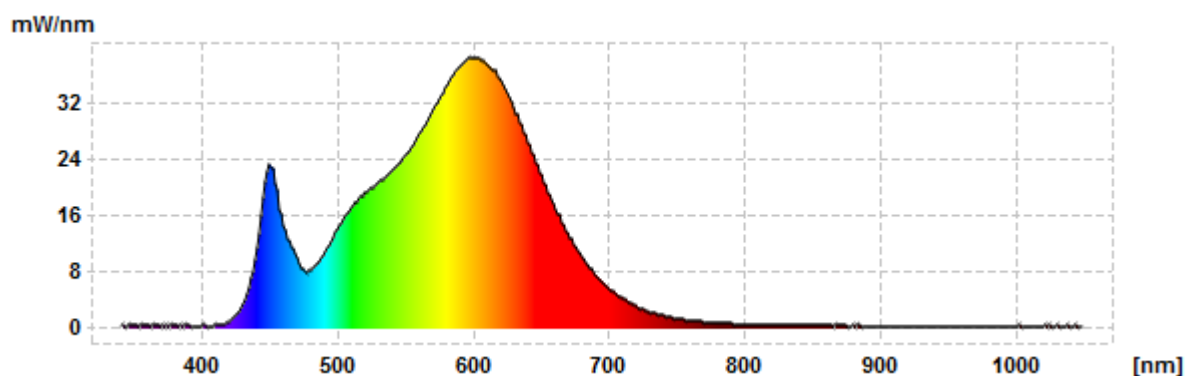

Spectrum Test Report

DEKO-LIGHT
ELEKTRONIK VERTRIEBS GMBH

Client name:	Deko Light Elektronik Vertriebs GmbH	Report time:	2016-03-24 13:39:29
Item No:	342010	Model name:	Euro LED

Results

Spectrum

CIE 1931 2° observer		CIE 1964 10° observer		Color Parameters	
x	0.4286	x	0.4352	CCT [k]	3128
y	0.4019	y	0.3979	Chromaticity Error	0.003
u'	0.2461	u'	0.2521	Color Peak	600.26
v'	0.5193	v'	0.5187	Color Peak Value	38.44
				Color Dominant	582.2
				Radiometric	5.7662
Rendering Indices		Ra	82.8		
R1	81.1	R8	59.3		
R2	91.0	R9	6.2	Electrical Parameters	
R3	96.4	R10	79.6	Luminous [lm]	1910.02
R4	81.0	R11	80.6	Luminous Efficacy [lm/W]	88.8381
R5	81.5	R12	70.6	Power [W]	21,5
R6	89.0	R13	83.5	Current [A]	0
R7	83.1	R14	98.6	Voltage [V]	230