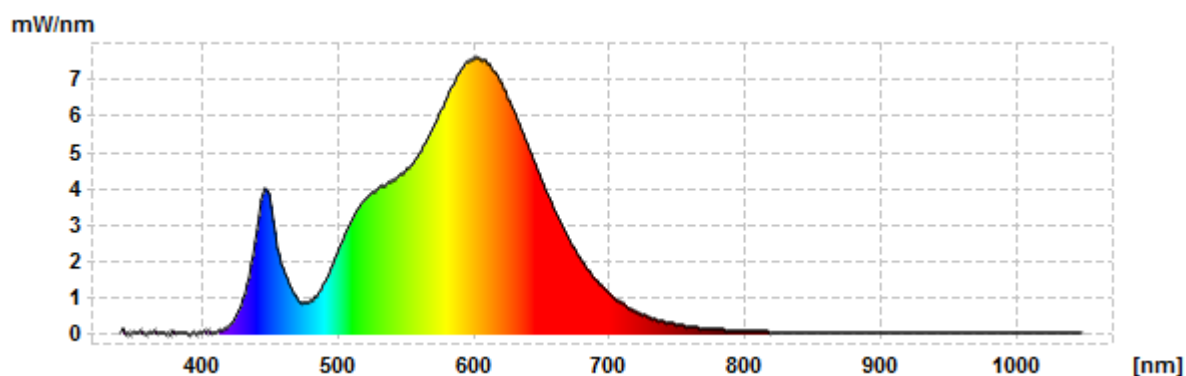

Spectrum Test Report

DEKO-LIGHT
ELEKTRONIK VERTRIEBS GMBH

Client name:	Deko Light Elektronik Vertriebs GmbH	Report time:	2017-06-28
Item No:	341089	Model name:	Tischleuchte

Results

Spectrum

CIE 1931 2° observer		CIE 1964 10° observer		Color Parameters	
x	0.4421	x	0.4488	CCT [k]	2940
y	0.4073	y	0.4011	Chromaticity Error	0.003
u'	0.2525	u'	0.2596	Color Peak	603.52
v'	0.5234	v'	0.5220	Color Peak Value	7.60
				Color Dominant	582.9
				Radiometric	1.0880
Rendering Indices		Ra	82.1		
R1	80.5	R8	58.2		
R2	88.7	R9	3.1	Electrical Parameters	
R3	96.5	R10	74.7	Luminous [lm]	361.48
R4	82.1	R11	82.8	Luminous Efficacy [lm/W]	59.2587
R5	80.5	R12	69.2	Power [W]	6,1
R6	86.7	R13	82.3	Current [A]	0
R7	83.2	R14	98.0	Voltage [V]	230